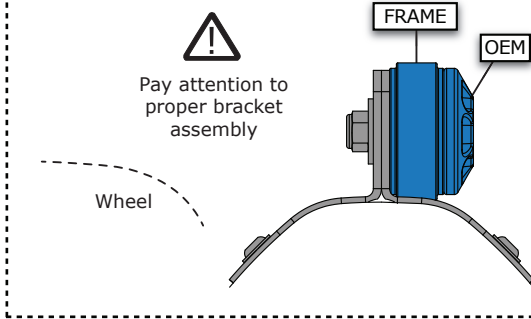

R1200- & R1250 R/RS/RT Bracket Mounting Manual

- | | | |
|-----------------------------------|-------------------------------------|-------------------------------------|
| B1
7Nm
5lbf ft
4x | B2
25Nm
18lbf ft
1x | EC
25Nm
18lbf ft
1x |
|-----------------------------------|-------------------------------------|-------------------------------------|