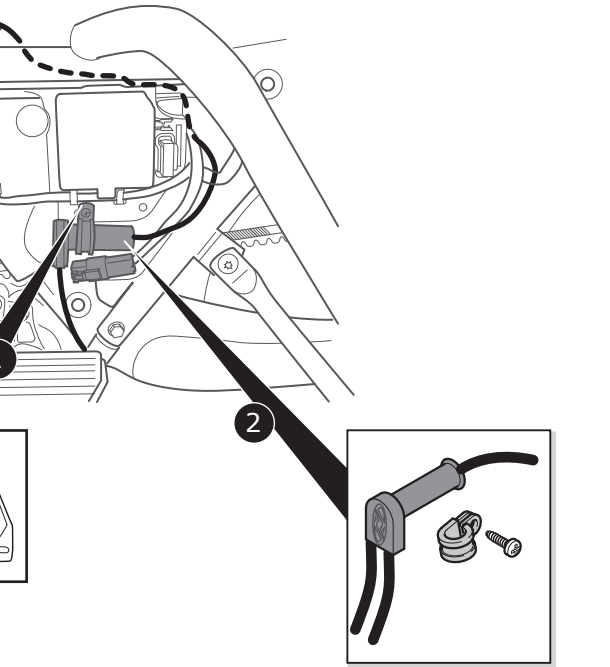

2009-2013 Option 1