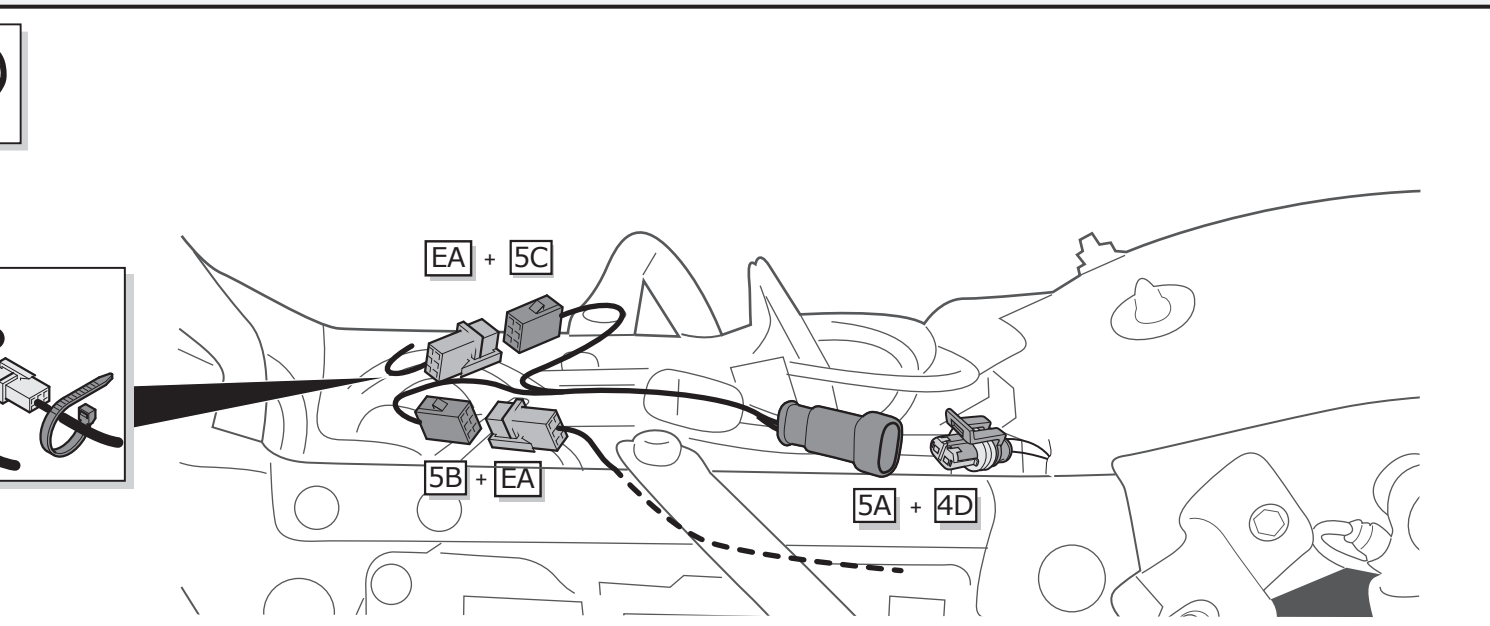

Canbus Option 2