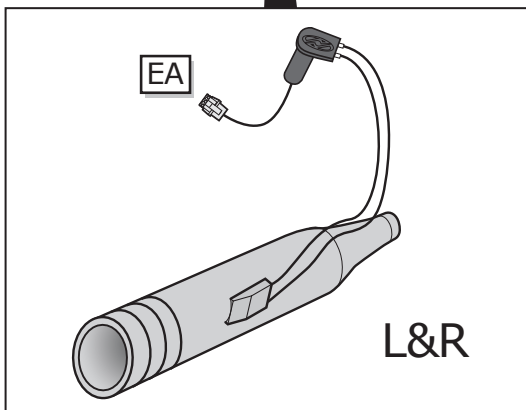

Assembly kit

Y Cable

Exhausts

7

items required

Nr.	Size	Article Nr.	Qty.
B1	M8x25	BO-101065	4
SW1	M8	BO-101055	4
W1	M8	BO-101054	4
BR1		DE-101157	2
SP1		DE-601158	4

8

9