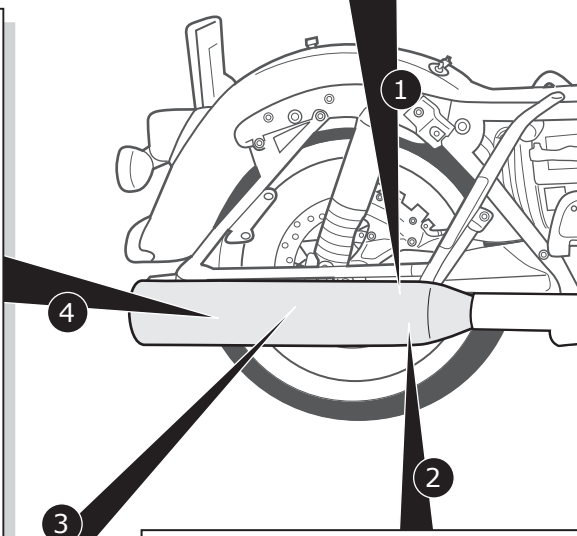

Assembly kit

Y Cable

Exhausts

7

items required

Nr.	Size	Article Nr.	Qty.
B1	M8x25	BO-101065	4
SW1	M8	BO-101055	4
W1	M8	BO-101054	4
BR1		DE-101157	2
SP1		DE-601158	4

8

9