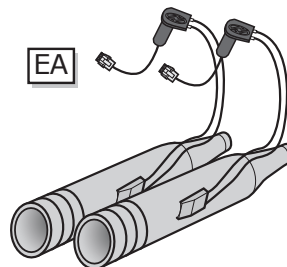

*** ***

NL Wit-Groen
DE Weiß-Grün
GB White-Green

*** ***

NL Groen
DE Grün
GB Green

*** ***

NL Lichtgroen-Gelb
DE Hellgrün-Gelb
GB Light green-Yellow

6

Touring 2007 and up Easymount Blackbox

Assembly kit

Y Cable

Exhausts

7

items required

Nr.	Size	Article Nr.	Qty.
B1	M8x25	BO-101065	4
SW1	M8	BO-101055	4
W1	M8	BO-101054	4
BR1		DE-101157	2
SP1		DE-601158	4

8

9