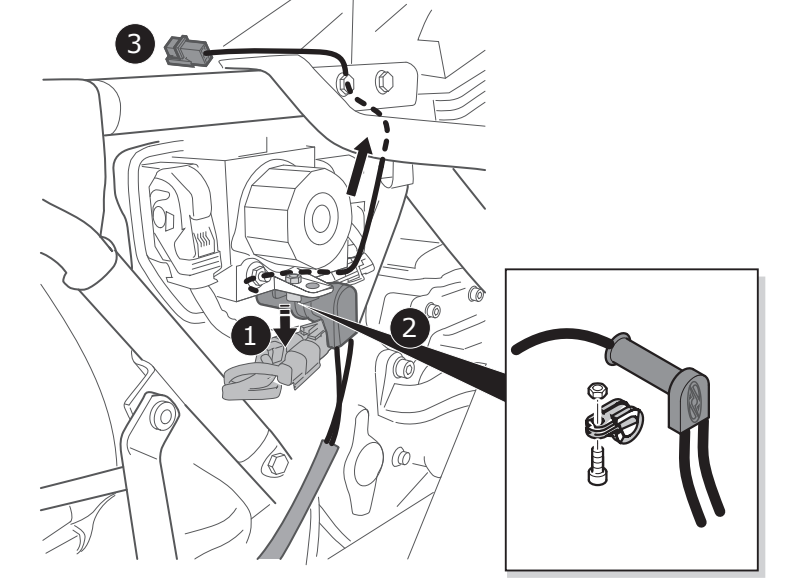

Canbus Option 2