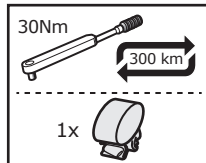

Assembly kit

Y Cable

Exhausts

7

items required

Nr.	Size	Article Nr.	Qty.
B1	M8x25	BO-101065	4
SW1	M8	BO-101055	4
W1	M8	BO-101054	4
BR1		DE-101157	2
SP1		DE-601158	4

8

9