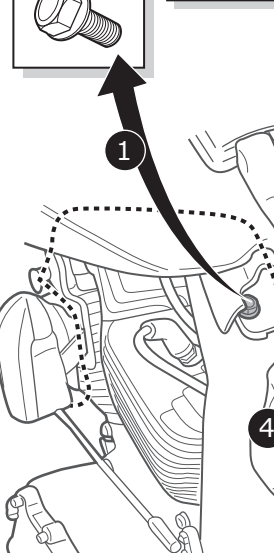

Mode Switch
for Blackbox

Optional!

Blackbox

4

Optional!

- NL Zwart-Geel / Rood-Paars / + Signaal
- DE Schwarz-Gelb / Rot-Violett / + Signal
- GB Black-Yellow / Red-Purple / + Signal

3

2009-2013 Option 1