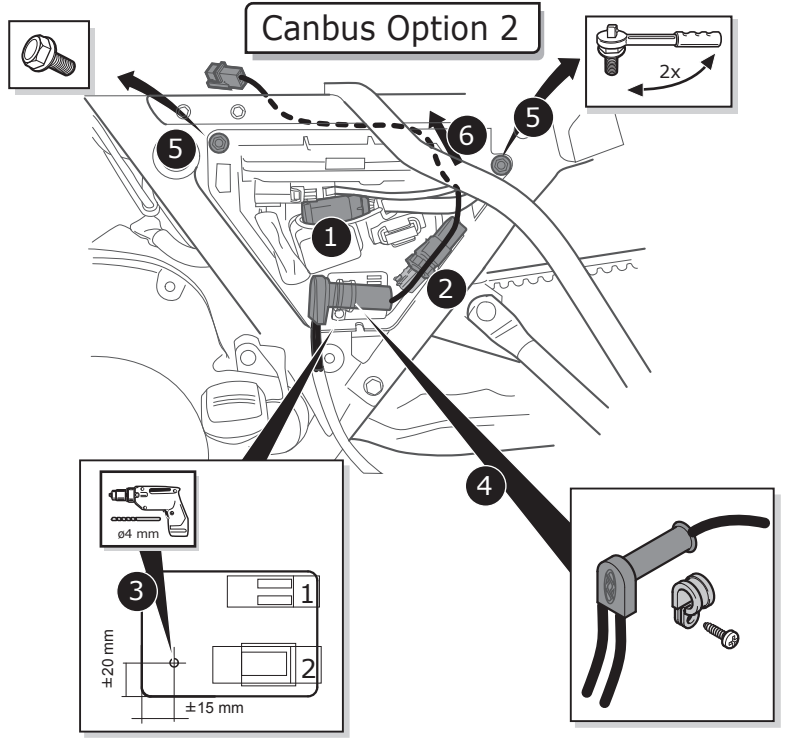

Canbus Option 2