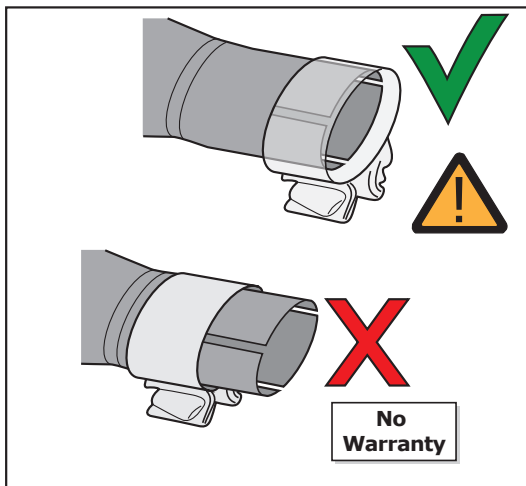

Assembly kit

Y Cable

Exhausts

7

items required

Nr.	Size	Article Nr.	Qty.
B1	M8x25	BO-101065	4
SW1	M8	BO-101055	4
W1	M8	BO-101054	4
BR1		DE-101157	2
SP1		DE-601158	4

8

9