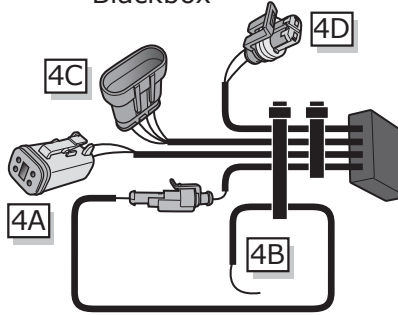

Mode Switch
for Blackbox

Optional!

Blackbox

4

Optional!

- NL Zwart-Geel / Rood-Paars / + Signaal
- DE Schwarz-Gelb / Rot-Violett / + Signal
- GB Black-Yellow / Red-Purple / + Signal

3

2009-2013 Option 1