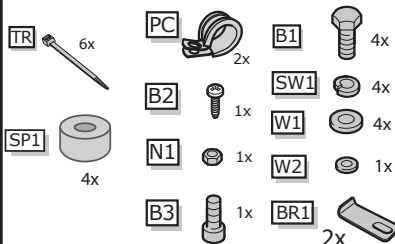

*** ***

NL Wit-Groen
DE Weiß-Grün
GB White-Green

*** ***

NL Groen
DE Grün
GB Green

*** ***

NL Lichtgroen-Gelb
DE Hellgrün-Gelb
GB Light green-Yellow

6

Touring 2007 and up Easymount Blackbox

Assembly kit

Y Cable

Exhausts

7

items required

Nr.	Size	Article Nr.	Qty.
B1	M8x25	BO-101065	4
SW1	M8	BO-101055	4
W1	M8	BO-101054	4
BR1		DE-101157	2
SP1		DE-601158	4

8

9