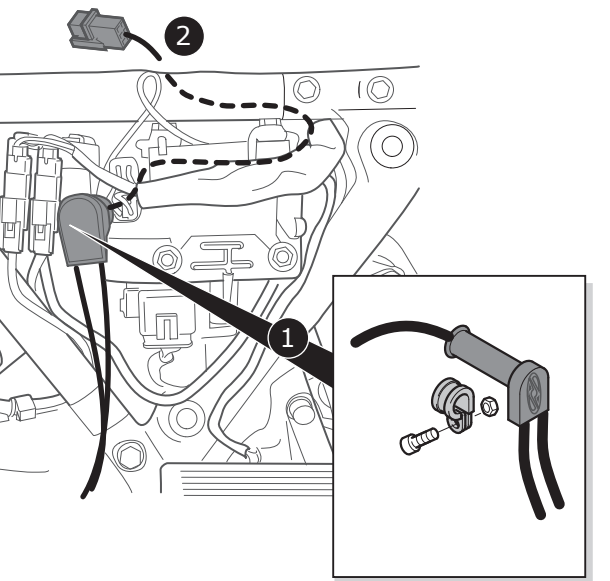

2009-2013 Option 1