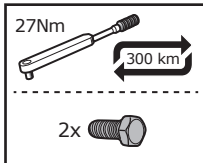

Assembly kit

Y Cable

Exhausts

7

items required

Nr.	Size	Article Nr.	Qty.
B1	M8x25	BO-101065	4
SW1	M8	BO-101055	4
W1	M8	BO-101054	4
BR1		DE-101157	2
SP1		DE-601158	4

8

9