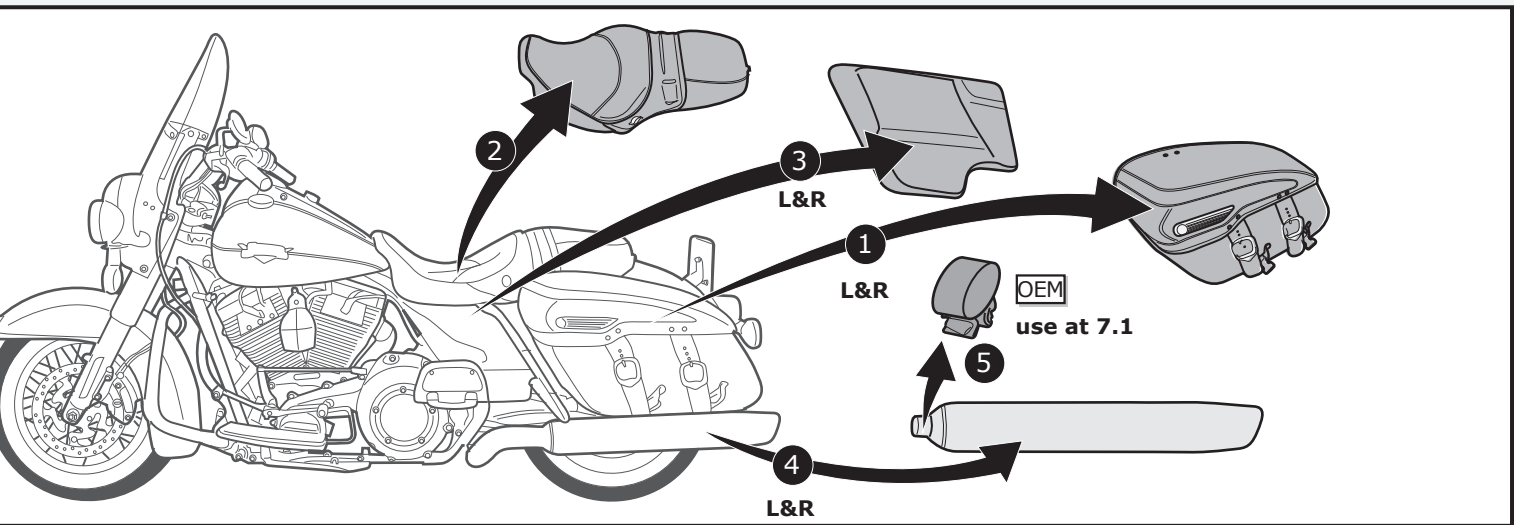

Mode Switch
for Blackbox

Optional!

Blackbox

4

Optional!

- NL Zwart-Geel / Rood-Paars / + Signaal
- DE Schwarz-Gelb / Rot-Violett / + Signal
- GB Black-Yellow / Red-Purple / + Signal

3

2009-2013 Option 1