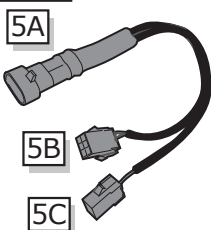

*** ***

NL Wit-Groen
DE Weiß-Grün
GB White-Green

*** ***

NL Groen
DE Grün
GB Green

*** ***

NL Lichtgroen-Gelb
DE Hellgrün-Gelb
GB Light green-Yellow

6

Touring 2007 and up Easymount Blackbox

Assembly kit

Y Cable

Exhausts

7

items required

Nr.	Size	Article Nr.	Qty.
B1	M8x25	BO-101065	4
SW1	M8	BO-101055	4
W1	M8	BO-101054	4
BR1		DE-101157	2
SP1		DE-601158	4

8

9