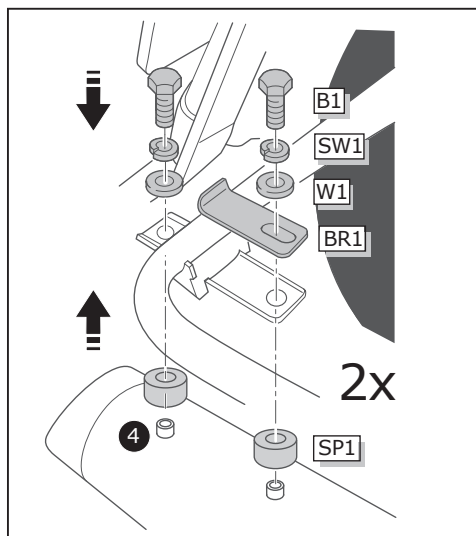

Assembly kit

Y Cable

Exhausts

7

items required

Nr.	Size	Article Nr.	Qty.
B1	M8x25	BO-101065	4
SW1	M8	BO-101055	4
W1	M8	BO-101054	4
BR1		DE-101157	2
SP1		DE-601158	4

8

9