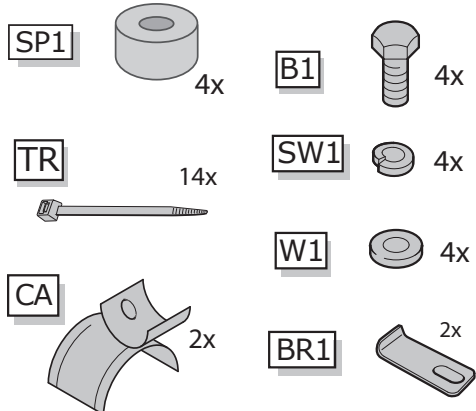

7

8

Servo Position Left

Servo Position Right

Dr. Jekyll & Mr. Hyde[®]

THE EXHAUST