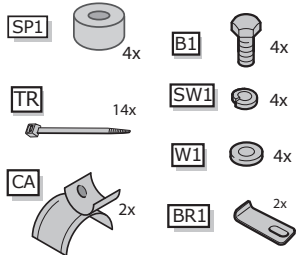

Assembly kit