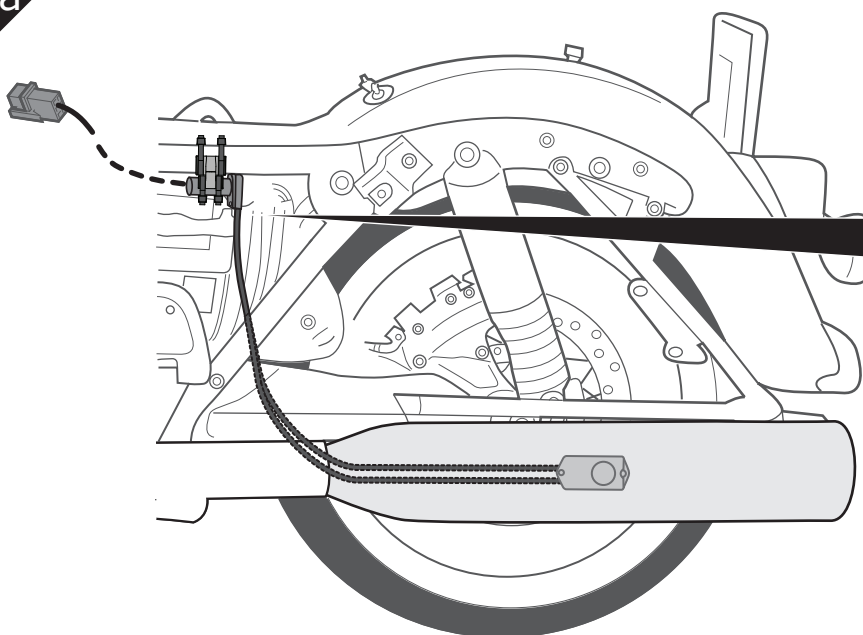

3

NL	Groen
DE	Grün
GB	Green

4B

Items needed at step 7,8 & 9

Assembly Kit

Y Cable

Exhaust/Cable /Servo System

items required			
Nr.	Size	Article Nr.	Qty.
B1	M8x25	BO-101065	4
SW1	M8	BO-101055	4
W1	M8	BO-101054	4
BR1		DE-101157	2
SP1		DE-601158	4