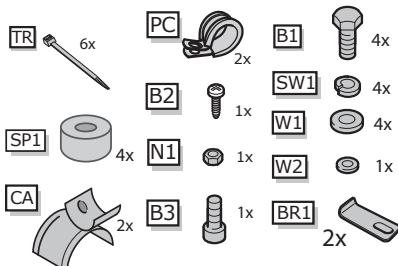

3

NL	Groen
DE	Grün
GB	Green

4B

Items needed at step 7,8 & 9

Assembly Kit

Y Cable

Exhaust/Cable /Servo System

items required			
Nr.	Size	Article Nr.	Qty.
B1	M8x25	BO-101065	4
SW1	M8	BO-101055	4
W1	M8	BO-101054	4
BR1		DE-101157	2
SP1		DE-601158	4