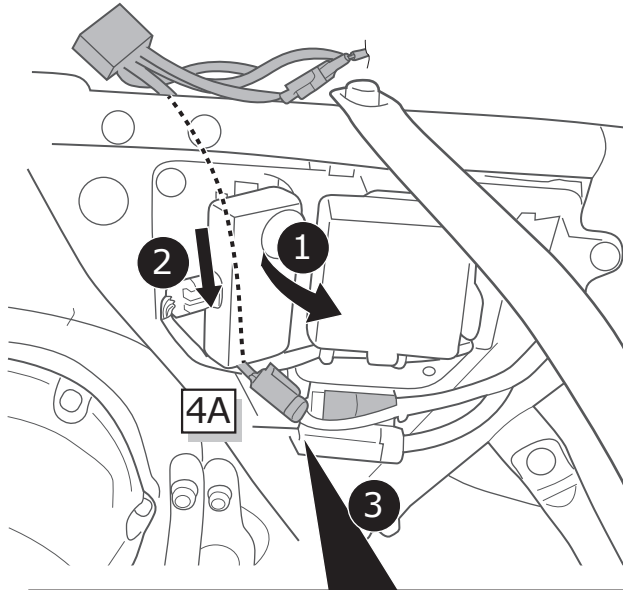

Blackbox

2

3

5

NL	Wit-Groen
DE	Weiß-Grün
GB	White-Green

Speed signal

1

2

3

NL	Groen
DE	Grün
GB	Green

4B

Items needed at step 7,8 & 9

Assembly Kit

Y Cable

Exhaust/Cable /Servo System

items required			
Nr.	Size	Article Nr.	Qty.
B1	M8x25	BO-101065	4
SW1	M8	BO-101055	4
W1	M8	BO-101054	4
BR1		DE-101157	2
SP1		DE-601158	4