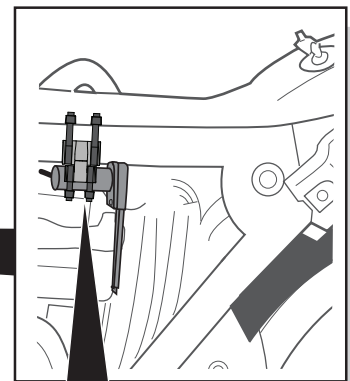

3

NL	Groen
DE	Grün
GB	Green

4B

Items needed at step 7,8 & 9

Assembly Kit

Y Cable

Exhaust/Cable /Servo System

items required			
Nr.	Size	Article Nr.	Qty.
B1	M8x25	BO-101065	4
SW1	M8	BO-101055	4
W1	M8	BO-101054	4
BR1		DE-101157	2
SP1		DE-601158	4