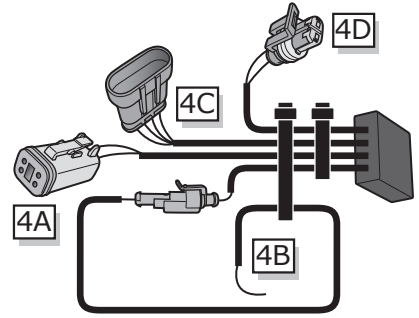

SN.

Dr. Jekyll & Mr. Hyde[®]

THE EXHAUST

MANUAL : HARLEY-DAVIDSON[®] | EASYMOUNT | BLACKBOX

Touring 2004-2006

1

Touring 2004-2006 Easymount Blackbox

Mode Switch
for Blackbox

Blackbox

2

3

5

NL	Wit-Groen
DE	Weiß-Grün
GB	White-Green

Speed signal

1

2

3

NL	Groen
DE	Grün
GB	Green

4B

Items needed at step 7,8 & 9

Assembly Kit

Y Cable

Exhaust/Cable /Servo System

items required			
Nr.	Size	Article Nr.	Qty.
B1	M8x25	BO-101065	4
SW1	M8	BO-101055	4
W1	M8	BO-101054	4
BR1		DE-101157	2
SP1		DE-601158	4