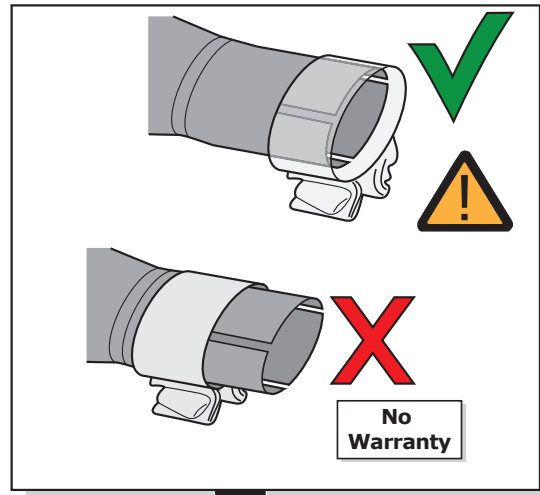

3

NL	Groen
DE	Grün
GB	Green

4B

Items needed at step 7,8 & 9

Assembly Kit

Y Cable

Exhaust/Cable /Servo System

items required			
Nr.	Size	Article Nr.	Qty.
B1	M8x25	BO-101065	4
SW1	M8	BO-101055	4
W1	M8	BO-101054	4
BR1		DE-101157	2
SP1		DE-601158	4