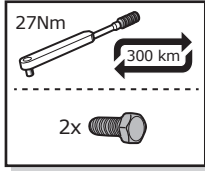

3

NL	Groen
DE	Grün
GB	Green

4B

Items needed at step 7,8 & 9

Assembly Kit

Y Cable

Exhaust/Cable /Servo System

items required			
Nr.	Size	Article Nr.	Qty.
B1	M8x25	BO-101065	4
SW1	M8	BO-101055	4
W1	M8	BO-101054	4
BR1		DE-101157	2
SP1		DE-601158	4