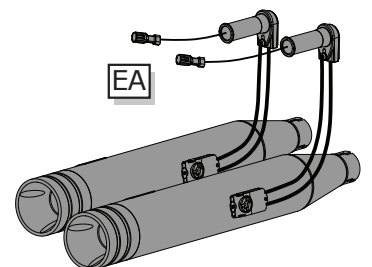

3

NL	Groen
DE	Grün
GB	Green

4B

Items needed at step 7,8 & 9

Assembly Kit

Y Cable

Exhaust/Cable /Servo System

items required			
Nr.	Size	Article Nr.	Qty.
B1	M8x25	BO-101065	4
SW1	M8	BO-101055	4
W1	M8	BO-101054	4
BR1		DE-101157	2
SP1		DE-601158	4

8b

9

10

1

Complete System Check!