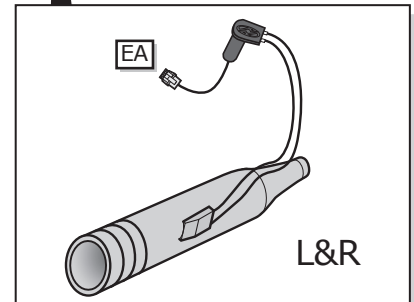

3

NL	Groen
DE	Grün
GB	Green

4B

Items needed at step 7,8 & 9

Assembly Kit

Y Cable

Exhaust/Cable /Servo System

items required			
Nr.	Size	Article Nr.	Qty.
B1	M8x25	BO-101065	4
SW1	M8	BO-101055	4
W1	M8	BO-101054	4
BR1		DE-101157	2
SP1		DE-601158	4