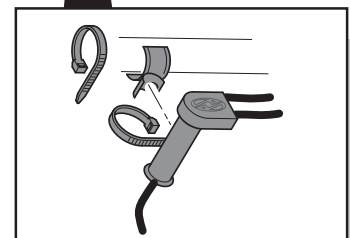

3

NL	Groen
DE	Grün
GB	Green

4B

Items needed at step 7,8 & 9

Assembly Kit

Y Cable

Exhaust/Cable /Servo System

items required			
Nr.	Size	Article Nr.	Qty.
B1	M8x25	BO-101065	4
SW1	M8	BO-101055	4
W1	M8	BO-101054	4
BR1		DE-101157	2
SP1		DE-601158	4