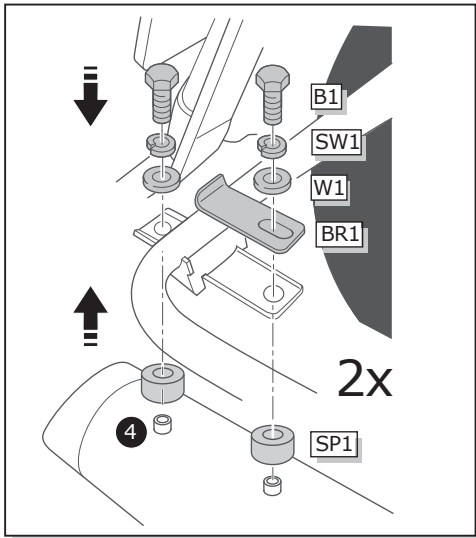

3

NL	Groen
DE	Grün
GB	Green

4B

Items needed at step 7,8 & 9

Assembly Kit

Y Cable

Exhaust/Cable /Servo System

items required			
Nr.	Size	Article Nr.	Qty.
B1	M8x25	BO-101065	4
SW1	M8	BO-101055	4
W1	M8	BO-101054	4
BR1		DE-101157	2
SP1		DE-601158	4

8b

9

10

1

Complete System Check!