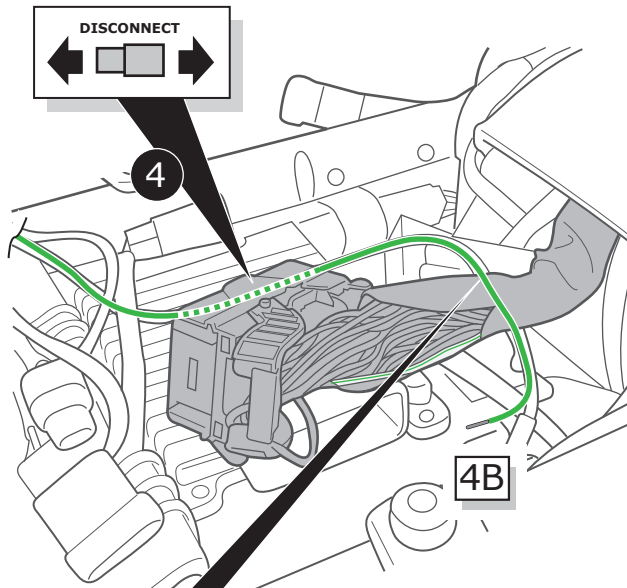

Blackbox

2

3

5

NL	Wit-Groen
DE	Weiß-Grün
GB	White-Green

Speed signal

1

2

3

NL	Groen
DE	Grün
GB	Green

4B

Items needed at step 7,8 & 9

Assembly Kit

Y Cable

Exhaust/Cable /Servo System

items required			
Nr.	Size	Article Nr.	Qty.
B1	M8x25	BO-101065	4
SW1	M8	BO-101055	4
W1	M8	BO-101054	4
BR1		DE-101157	2
SP1		DE-601158	4