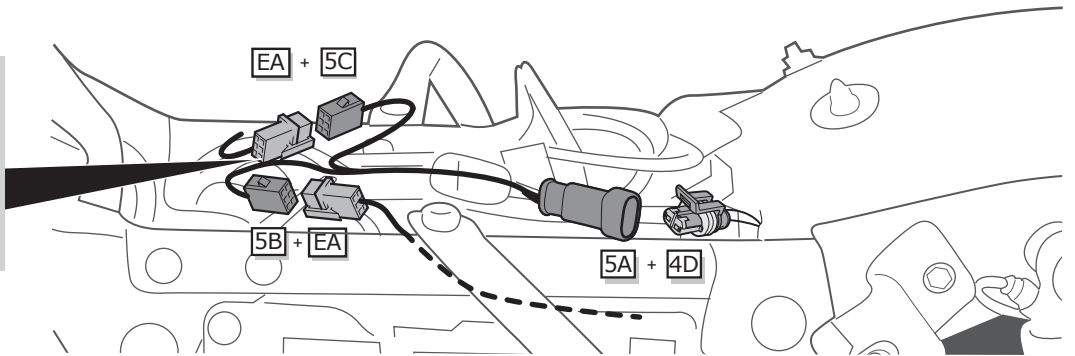

3

NL	Groen
DE	Grün
GB	Green

4B

Items needed at step 7,8 & 9

Assembly Kit

Y Cable

Exhaust/Cable /Servo System

items required			
Nr.	Size	Article Nr.	Qty.
B1	M8x25	BO-101065	4
SW1	M8	BO-101055	4
W1	M8	BO-101054	4
BR1		DE-101157	2
SP1		DE-601158	4

8b

9

10

1

Complete System Check!