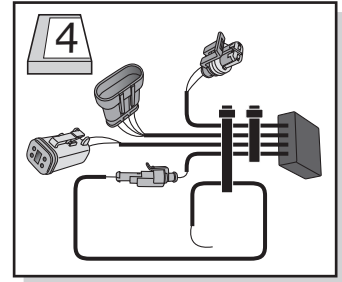

Blackbox

2

3

5

NL	Wit-Groen
DE	Weiß-Grün
GB	White-Green

Speed signal

1

2

3

NL	Groen
DE	Grün
GB	Green

4B

Items needed at step 7,8 & 9

Assembly Kit

Y Cable

Exhaust/Cable /Servo System

items required			
Nr.	Size	Article Nr.	Qty.
B1	M8x25	BO-101065	4
SW1	M8	BO-101055	4
W1	M8	BO-101054	4
BR1		DE-101157	2
SP1		DE-601158	4