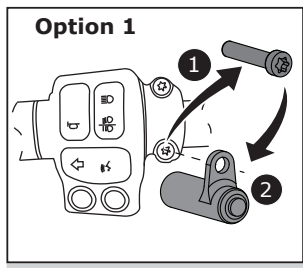

Blackbox

2

3

5

NL	Wit-Groen
DE	Weiß-Grün
GB	White-Green

Speed signal

1

2

3

NL	Groen
DE	Grün
GB	Green

4B

Items needed at step 7,8 & 9

Assembly Kit

Y Cable

Exhaust/Cable /Servo System

items required			
Nr.	Size	Article Nr.	Qty.
B1	M8x25	BO-101065	4
SW1	M8	BO-101055	4
W1	M8	BO-101054	4
BR1		DE-101157	2
SP1		DE-601158	4