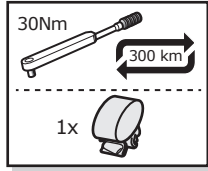

3

NL	Groen
DE	Grün
GB	Green

4B

Items needed at step 7,8 & 9

Assembly Kit

Y Cable

Exhaust/Cable /Servo System

items required			
Nr.	Size	Article Nr.	Qty.
B1	M8x25	BO-101065	4
SW1	M8	BO-101055	4
W1	M8	BO-101054	4
BR1		DE-101157	2
SP1		DE-601158	4