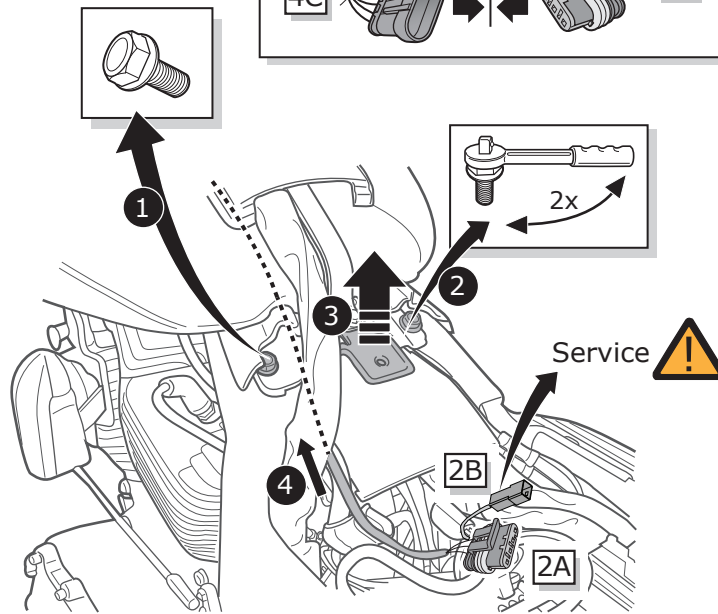

Blackbox

2

3

5

NL	Wit-Groen
DE	Weiß-Grün
GB	White-Green

Speed signal

1

2

3

NL	Groen
DE	Grün
GB	Green

4B

Items needed at step 7,8 & 9

Assembly Kit

Y Cable

Exhaust/Cable /Servo System

items required			
Nr.	Size	Article Nr.	Qty.
B1	M8x25	BO-101065	4
SW1	M8	BO-101055	4
W1	M8	BO-101054	4
BR1		DE-101157	2
SP1		DE-601158	4