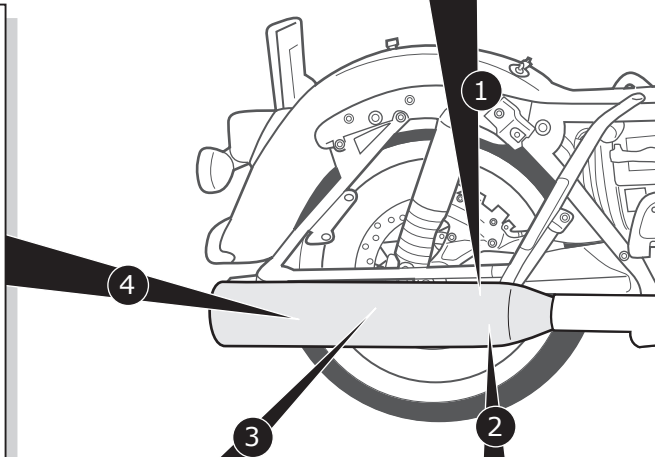

3

NL	Groen
DE	Grün
GB	Green

4B

Items needed at step 7,8 & 9

Assembly Kit

Y Cable

Exhaust/Cable /Servo System

items required			
Nr.	Size	Article Nr.	Qty.
B1	M8x25	BO-101065	4
SW1	M8	BO-101055	4
W1	M8	BO-101054	4
BR1		DE-101157	2
SP1		DE-601158	4