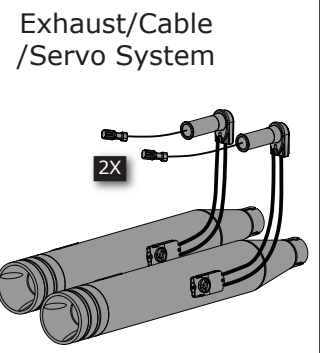

SN.

Dr. Jekyll & Mr. Hyde[®]

THE EXHAUST

MANUAL : HARLEY-DAVIDSON[®] | EASYMOUNT | SMARTBOX 2

NEW IN THIS MANUAL:
- SERVO POSITION RIGHT

Touring
2017->

Touring 2017->

Easymount Smartbox 2

- 1 Assembly Kit**
- PC 2x
 - B1 4x
 - B2 1x
 - N1 1x
 - B3 1x
 - SP1 4x
 - SW1 4x
 - W1 4x
 - W2 1x
 - BR1 2x
 - TR 6x

- 3 Items required**
- PC 2x
 - B2 1x
 - N1 1x
 - B3 1x
 - SP1 4x
 - B1 4x
 - SW1 4x
 - W1 4x
 - W2 1x
 - BR1 2x
 - TR 6x