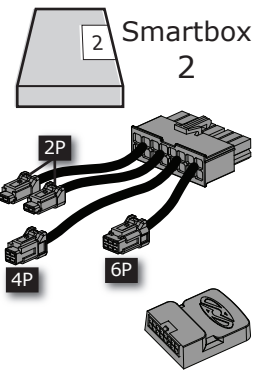

SN.

Dr. Jekyll & Mr. Hyde[®]

THE EXHAUST

MANUAL : HARLEY-DAVIDSON[®] | EASYMOUNT | SMARTBOX 2

NEW IN THIS MANUAL:
- SERVO POSITION RIGHT

Touring
2017->

Touring 2017->

Easymount Smartbox 2

- 1 Assembly Kit**
- PC 2x
 - B1 4x
 - B2 1x
 - N1 1x
 - B3 1x
 - SP1 4x
 - SW1 4x
 - W1 4x
 - W2 1x
 - BR1 2x
 - TR 6x

- 3 Items required**
- PC 2x
 - B2 1x
 - N1 1x
 - B3 1x
 - SP1 4x
 - B1 4x
 - SW1 4x
 - W1 4x
 - W2 1x
 - BR1 2x
 - TR 6x

4

Servo Position Left

5

Servo Position Right