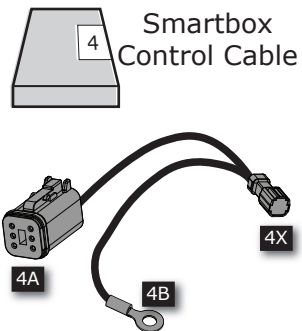

SN.

Dr. Jekyll & Mr. Hyde[®]

THE EXHAUST

MANUAL : HARLEY-DAVIDSON[®] | EASYMOUNT | SMARTBOX 2

NEW IN THIS MANUAL:
- SERVO POSITION RIGHT

Touring
2017->

Touring 2017->

Easymount Smartbox 2

- 1 Assembly Kit**
- PC 2x
 - B1 4x
 - B2 1x
 - N1 1x
 - B3 1x
 - SP1 4x
 - SW1 4x
 - W1 4x
 - W2 1x
 - BR1 2x
 - TR 6x

- 3 Items required**
- PC 2x
 - B2 1x
 - N1 1x
 - B3 1x
 - SP1 4x
 - B1 4x
 - SW1 4x
 - W1 4x
 - W2 1x
 - BR1 2x
 - TR 6x

4

Servo Position Left

5

Servo Position Right