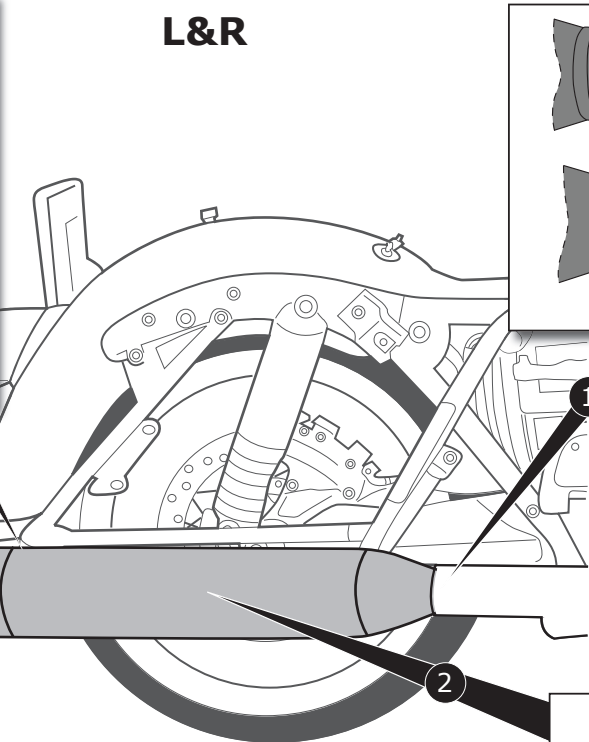

SN.

Dr. Jekyll & Mr. Hyde[®]

THE EXHAUST

MANUAL : HARLEY-DAVIDSON[®] | EASYMOUNT | SMARTBOX 2

NEW IN THIS MANUAL:
- SERVO POSITION RIGHT

Touring
2017->

Touring 2017->

Easymount Smartbox 2

- 1 Assembly Kit**
- PC 2x
 - B1 4x
 - B2 1x
 - N1 1x
 - B3 1x
 - SP1 4x
 - SW1 4x
 - W1 4x
 - W2 1x
 - BR1 2x
 - TR 6x

- 3 Items required**
- PC 2x
 - B2 1x
 - N1 1x
 - B3 1x
 - SP1 4x
 - B1 4x
 - SW1 4x
 - W1 4x
 - W2 1x
 - BR1 2x
 - TR 6x

4

Servo Position Left

5

Servo Position Right