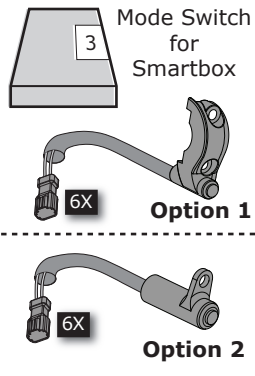

SN.

Dr. Jekyll & Mr. Hyde[®]

THE EXHAUST

MANUAL : HARLEY-DAVIDSON[®] | EASYMOUNT | SMARTBOX 2

NEW IN THIS MANUAL:
- SERVO POSITION RIGHT

Touring
2017->

Touring 2017->

Easymount Smartbox 2

- 1 Assembly Kit**
- PC 2x
 - B1 4x
 - B2 1x
 - N1 1x
 - B3 1x
 - SP1 4x
 - SW1 4x
 - W1 4x
 - W2 1x
 - BR1 2x
 - TR 6x

- 3 Items required**
- PC 2x
 - B2 1x
 - N1 1x
 - B3 1x
 - SP1 4x
 - B1 4x
 - SW1 4x
 - W1 4x
 - W2 1x
 - BR1 2x
 - TR 6x