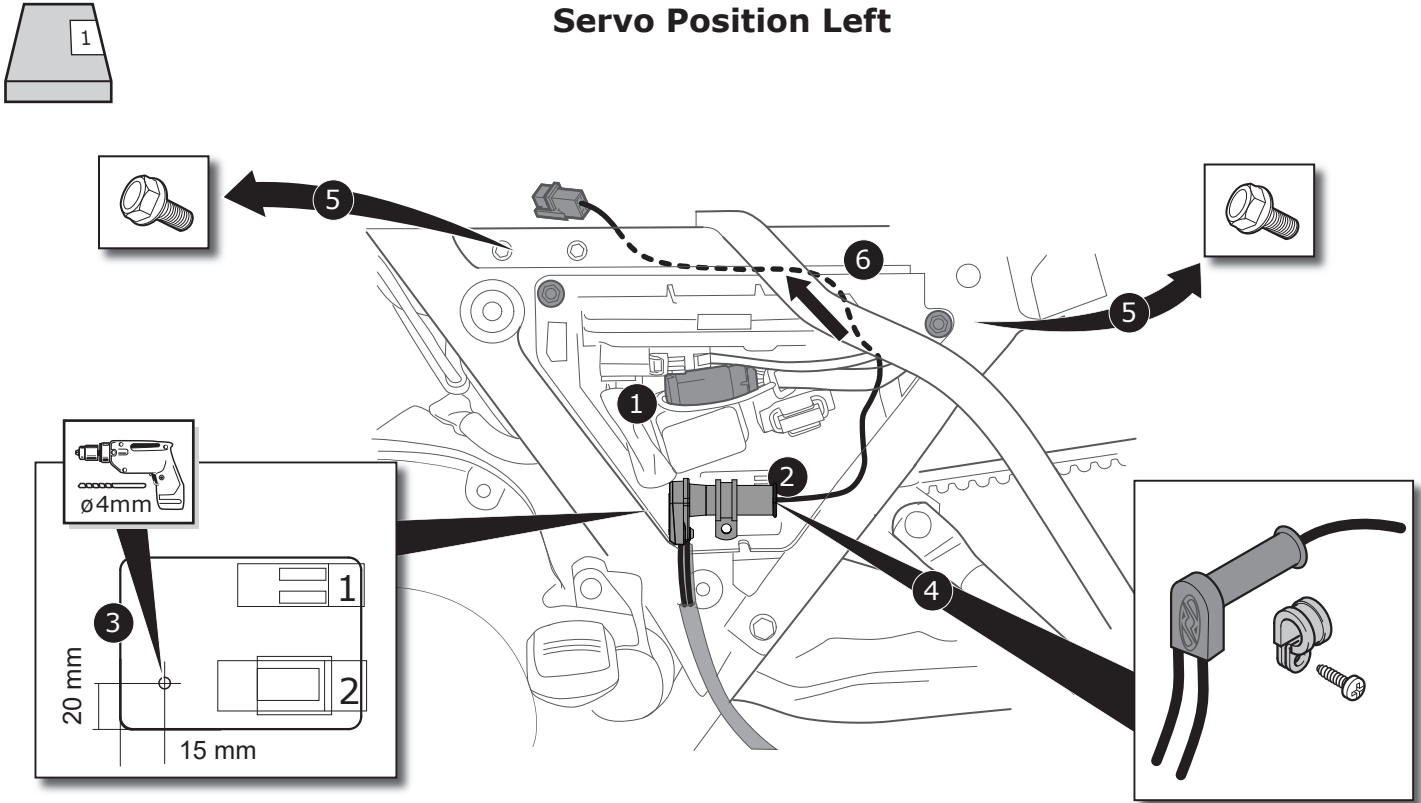

SN.

Dr. Jekyll & Mr. Hyde[®]

THE EXHAUST

MANUAL : HARLEY-DAVIDSON[®] | EASYMOUNT | SMARTBOX 2

NEW IN THIS MANUAL:
- SERVO POSITION RIGHT

Touring
2017->

Touring 2017->

Easymount Smartbox 2

- 1 Assembly Kit**
- PC 2x
 - B1 4x
 - B2 1x
 - N1 1x
 - B3 1x
 - SP1 4x
 - SW1 4x
 - W1 4x
 - W2 1x
 - BR1 2x
 - TR 6x

- 3 Items required**
- PC 2x
 - B2 1x
 - N1 1x
 - B3 1x
 - SP1 4x
 - B1 4x
 - SW1 4x
 - W1 4x
 - W2 1x
 - BR1 2x
 - TR 6x

4

Servo Position Left

5

Servo Position Right