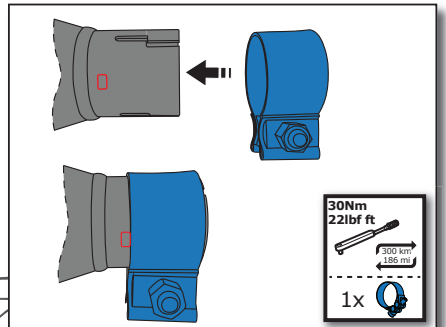

SN.

Dr. Jekyll & Mr. Hyde[®]

THE EXHAUST

MANUAL : HARLEY-DAVIDSON[®] | EASYMOUNT | SMARTBOX 2

NEW IN THIS MANUAL:
- SERVO POSITION RIGHT

Touring
2017->

Touring 2017->

Easymount Smartbox 2

- 1 Assembly Kit**
- PC 2x
 - B1 4x
 - B2 1x
 - N1 1x
 - B3 1x
 - SP1 4x
 - SW1 4x
 - W1 4x
 - W2 1x
 - BR1 2x
 - TR 6x

- 3 Items required**
- PC 2x
 - B2 1x
 - N1 1x
 - B3 1x
 - SP1 4x
 - B1 4x
 - SW1 4x
 - W1 4x
 - W2 1x
 - BR1 2x
 - TR 6x

4

Servo Position Left

5

Servo Position Right