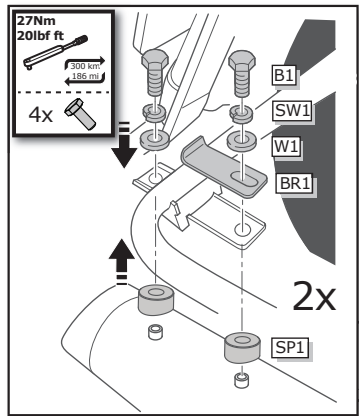

SN.

Dr. Jekyll & Mr. Hyde[®]

THE EXHAUST

MANUAL : HARLEY-DAVIDSON[®] | EASYMOUNT | SMARTBOX 2

NEW IN THIS MANUAL:
- SERVO POSITION RIGHT

Touring
2017->

Touring 2017->

Easymount Smartbox 2

- 1 Assembly Kit**
- PC 2x
 - B1 4x
 - B2 1x
 - N1 1x
 - B3 1x
 - SP1 4x
 - SW1 4x
 - W1 4x
 - W2 1x
 - BR1 2x
 - TR 6x

- 3 Items required**
- PC 2x
 - B2 1x
 - N1 1x
 - B3 1x
 - SP1 4x
 - B1 4x
 - SW1 4x
 - W1 4x
 - W2 1x
 - BR1 2x
 - TR 6x

4

Servo Position Left

5

Servo Position Right