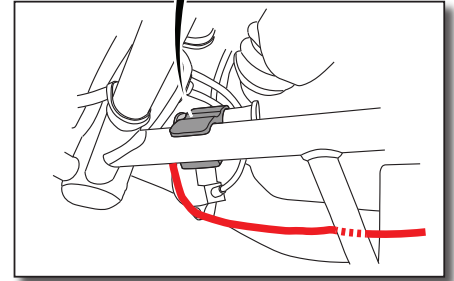

4

5

6

Ty-wrap cable to brake line

B4

2 Nm
1.5 lbf ft

300 km
186 mi

1x