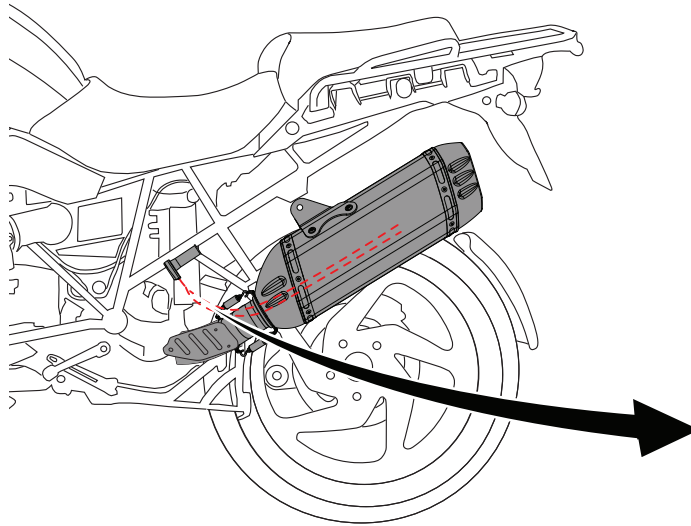

4

5

6

Ty-wrap cable to brake line

B4

2 Nm
1.5 lbf ft

300 km
186 mi

1x