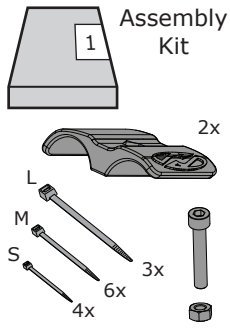

1

R 1200 GS-AC 2010-2012

Easymount Smartbox 2