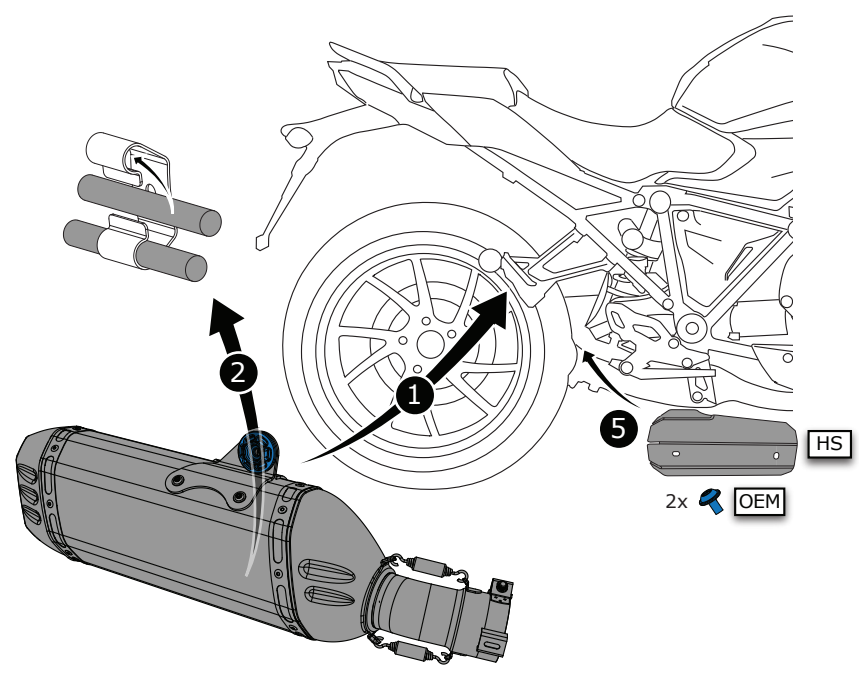

2

Use at step 3

3

Items required

To mount the exhaust use the mountingset + manual

<p>OEM</p> <p>7Nm 51bf ft</p> <p>300 km 186 mi</p> <p>2x</p>	<p>3 EC</p> <p>25Nm 181bf ft</p> <p>300 km 186 mi</p> <p>1x</p>	<p>4 OEM</p> <p>25Nm 181bf ft</p> <p>300 km 186 mi</p> <p>1x</p>
---	--	---