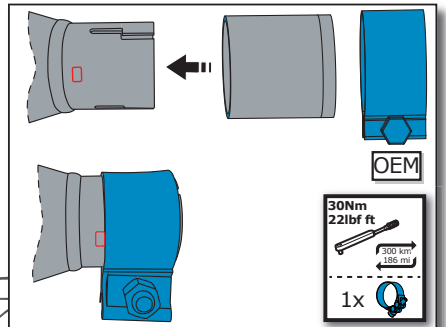

# Touring 2021-> Smartbox 2

- 1 Assembly Kit**
- PC 2x
  - B1 4x
  - B2 1x
  - N1 1x
  - B3 1x
  - SP1 4x
  - SW1 4x
  - W1 4x
  - W2 1x
  - BR1 2x
  - TR 6x

2

3

- 1 Items required**
- PC 2x
  - B2 1x
  - N1 1x
  - B3 1x
  - SP1 4x
  - B1 4x
  - SW1 4x
  - W1 4x
  - W2 1x
  - BR1 2x
  - TR 6x