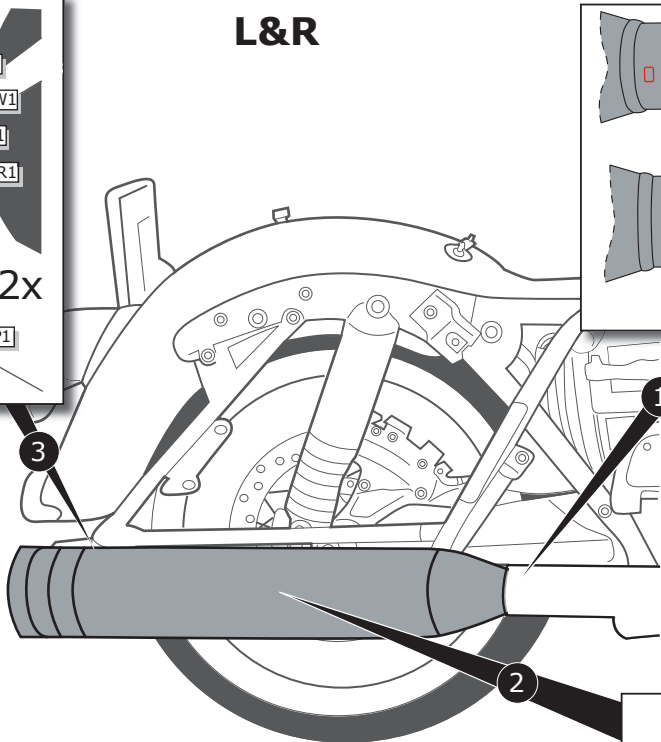

# Touring 2021-> Smartbox 2

- 1 Assembly Kit**
- PC 2x
  - B1 4x
  - B2 1x
  - N1 1x
  - B3 1x
  - SP1 4x
  - SW1 4x
  - W1 4x
  - W2 1x
  - BR1 2x
  - TR 6x

2

3

- 1 Items required**
- PC 2x
  - B2 1x
  - N1 1x
  - B3 1x
  - SP1 4x
  - B1 4x
  - SW1 4x
  - W1 4x
  - W2 1x
  - BR1 2x
  - TR 6x

### Servo Position Left

Remove:

5