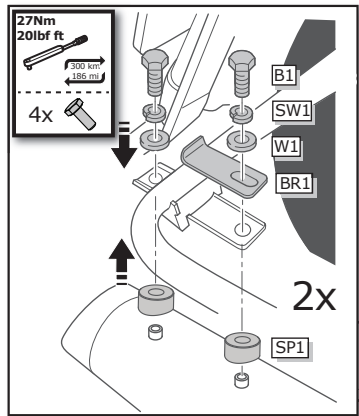

# Touring 2021-> Smartbox 2

- 1 Assembly Kit**
- PC 2x
  - B1 4x
  - B2 1x
  - N1 1x
  - B3 1x
  - SP1 4x
  - SW1 4x
  - W1 4x
  - W2 1x
  - BR1 2x
  - TR 6x

2

3

- 1 Items required**
- PC 2x
  - B2 1x
  - N1 1x
  - B3 1x
  - SP1 4x
  - B1 4x
  - SW1 4x
  - W1 4x
  - W2 1x
  - BR1 2x
  - TR 6x

### Servo Position Left

Remove:

5