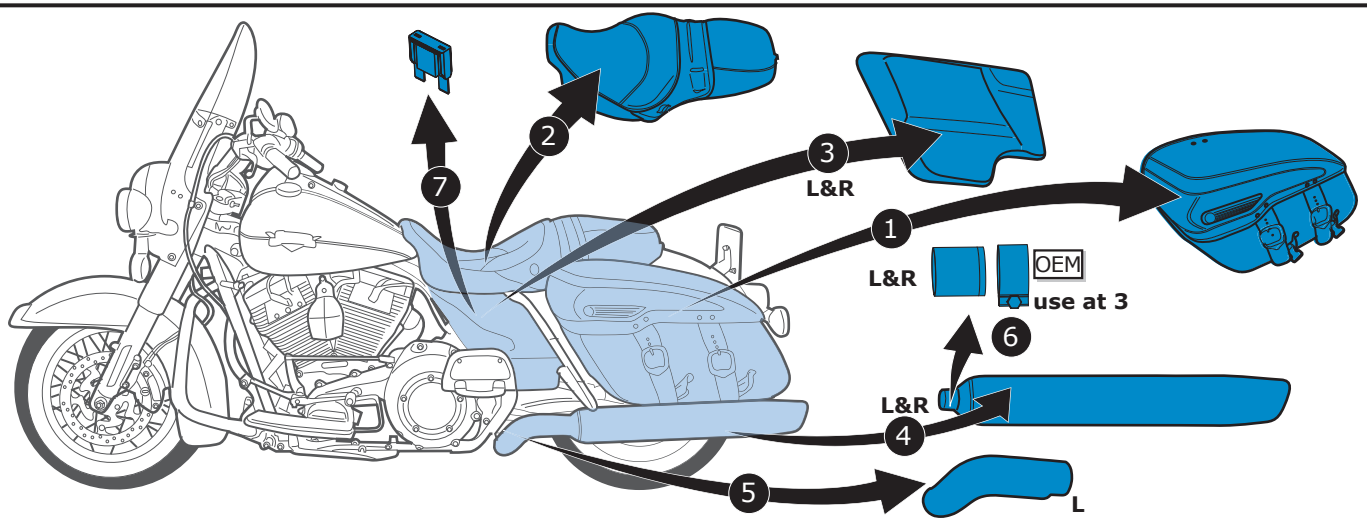

### NEW IN THIS MANUAL:

- 2021 MODEL
- PLUG & PLAY POWER CABLE

Touring  
2021->

1

# Touring 2021-> Smartbox 2

- 1 Assembly Kit**
- PC 2x
  - B1 4x
  - B2 1x
  - N1 1x
  - B3 1x
  - SP1 4x
  - SW1 4x
  - W1 4x
  - W2 1x
  - BR1 2x
  - TR 6x

2

3

- 1 Items required**
- PC 2x
  - B2 1x
  - N1 1x
  - B3 1x
  - SP1 4x
  - B1 4x
  - SW1 4x
  - W1 4x
  - W2 1x
  - BR1 2x
  - TR 6x