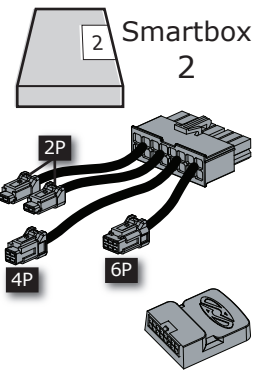

### NEW IN THIS MANUAL:

- 2021 MODEL
- PLUG & PLAY POWER CABLE

Touring  
2021->

1

# Touring 2021-> Smartbox 2

- 1 Assembly Kit**
- PC 2x
  - B1 4x
  - B2 1x
  - N1 1x
  - B3 1x
  - SP1 4x
  - SW1 4x
  - W1 4x
  - W2 1x
  - BR1 2x
  - TR 6x

2

3

- 1 Items required**
- PC 2x
  - B2 1x
  - N1 1x
  - B3 1x
  - SP1 4x
  - B1 4x
  - SW1 4x
  - W1 4x
  - W2 1x
  - BR1 2x
  - TR 6x