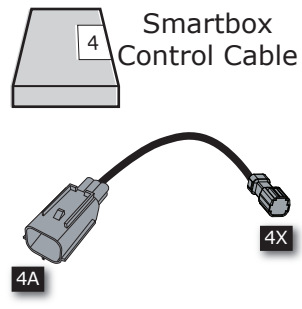

### NEW IN THIS MANUAL:

- 2021 MODEL
- PLUG & PLAY POWER CABLE

Touring  
2021->

1

# Touring 2021-> Smartbox 2

- 1 Assembly Kit**
- PC 2x
  - B1 4x
  - B2 1x
  - N1 1x
  - B3 1x
  - SP1 4x
  - SW1 4x
  - W1 4x
  - W2 1x
  - BR1 2x
  - TR 6x

2

3

- 1 Items required**
- PC 2x
  - B2 1x
  - N1 1x
  - B3 1x
  - SP1 4x
  - B1 4x
  - SW1 4x
  - W1 4x
  - W2 1x
  - BR1 2x
  - TR 6x