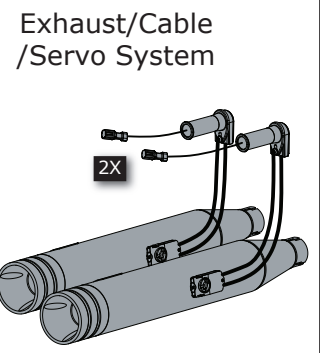

### NEW IN THIS MANUAL:

- 2021 MODEL
- PLUG & PLAY POWER CABLE

Touring  
2021->

1

# Touring 2021-> Smartbox 2

- 1 Assembly Kit**
- PC 2x
  - B1 4x
  - B2 1x
  - N1 1x
  - B3 1x
  - SP1 4x
  - SW1 4x
  - W1 4x
  - W2 1x
  - BR1 2x
  - TR 6x

2

3

- 1 Items required**
- PC 2x
  - B2 1x
  - N1 1x
  - B3 1x
  - SP1 4x
  - B1 4x
  - SW1 4x
  - W1 4x
  - W2 1x
  - BR1 2x
  - TR 6x