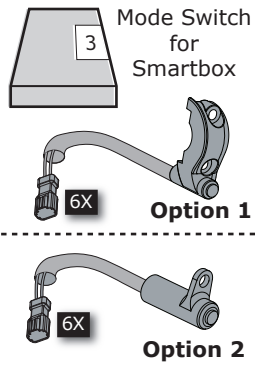

### NEW IN THIS MANUAL:

- 2021 MODEL
- PLUG & PLAY POWER CABLE

Touring  
2021->

1

# Touring 2021-> Smartbox 2

- 1 Assembly Kit**
- PC 2x
  - B1 4x
  - B2 1x
  - N1 1x
  - B3 1x
  - SP1 4x
  - SW1 4x
  - W1 4x
  - W2 1x
  - BR1 2x
  - TR 6x

2

3

- 1 Items required**
- PC 2x
  - B2 1x
  - N1 1x
  - B3 1x
  - SP1 4x
  - B1 4x
  - SW1 4x
  - W1 4x
  - W2 1x
  - BR1 2x
  - TR 6x