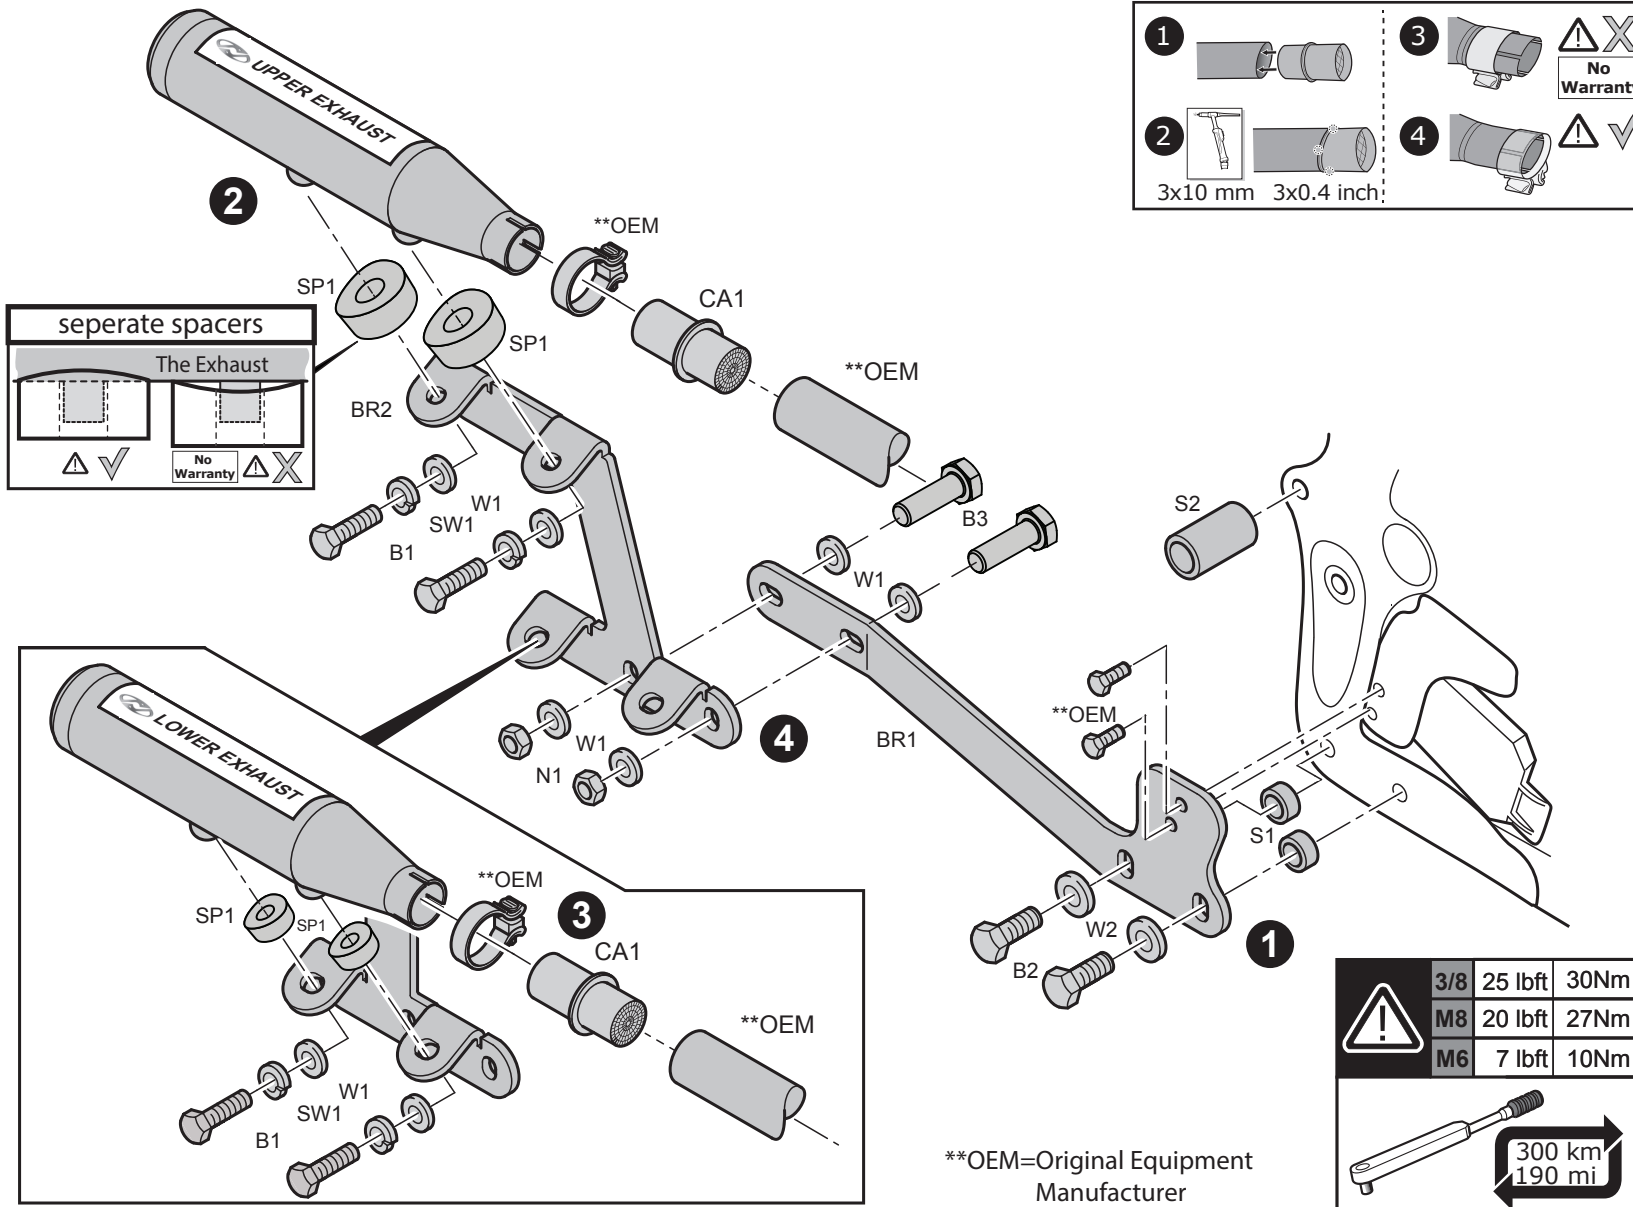

Dr. Tekill & Mr. Hyde®

Mounting set BE-301037 for Softail *Upper 2007 Up

items required			
Nr.	Size	Article Nr.	Qty.
B1	M8x20	BO-101064	4
B2	3/8-16	BO-101070	2
B3	M8x25	BO-101065	2
BR1		BE-601011	1
BR2		BE-601020	1
N1	M8	BO-101209	2
S1	Ø22x9	BE-601050	2
S2	Ø23x40	BE-601051	1
SW1	M8	BO-101055	4
W1	M8	BO-101054	8
W2	M10	BO-101068	2
SP1	Ø25x10	DE-601155	4

Note: may contain spare parts

* Softail Upper (check price list for model classification)

DR-301037-05 11-08-2016