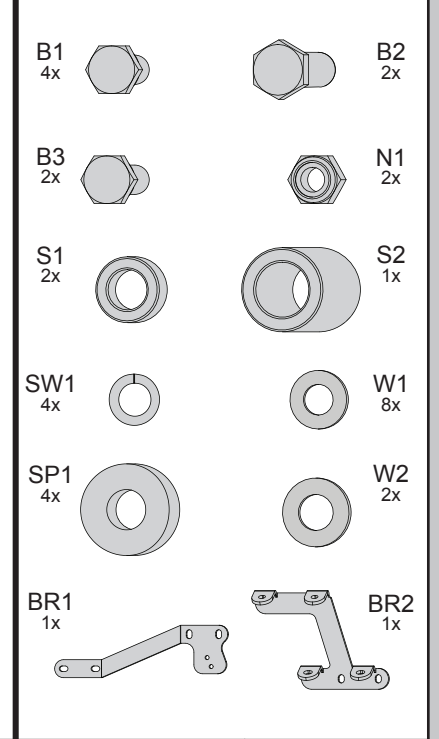

Dr. Tekill & Mr. Hyde®

Mounting set BE-301037 for Softail *Upper 2007 Up

items required			
Nr.	Size	Article Nr.	Qty.
B1	M8x20	BO-101064	4
B2	3/8-16	BO-101070	2
B3	M8x25	BO-101065	2
BR1		BE-601011	1
BR2		BE-601020	1
N1	M8	BO-101209	2
S1	Ø22x9	BE-601050	2
S2	Ø23x40	BE-601051	1
SW1	M8	BO-101055	4
W1	M8	BO-101054	8
W2	M10	BO-101068	2
SP1	Ø25x10	DE-601155	4

Note: may contain spare parts

* Softail Upper (check price list for model classification)

DR-301037-05 11-08-2016