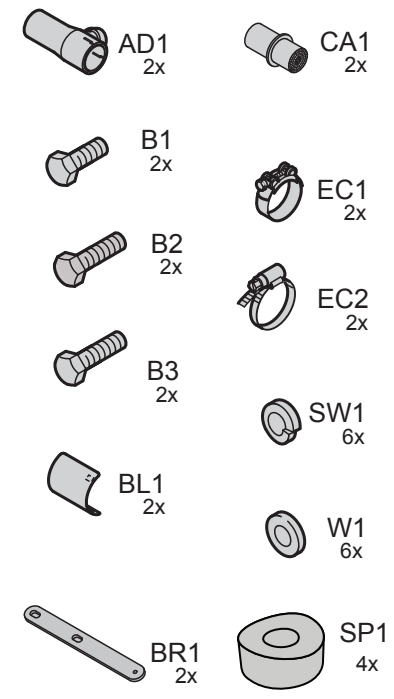

Dr. Tekill & Mr. Hyde®

Mounting set BE-301040 for Sportster 2004-2013 chrome

items required

Nr.	Size	Article Nr.	Qty.
B1	M8x16	BO-101056	2
B2	M8x20	BO-101064	2
B3	M8x25	BO-101065	2
BL1	chrome	AD-501014	2
BR1		BE-601013	2
CA1		DE-301261	2
EC1	48	EC-101110	2
EC2	32/50	EC-301132	2
SW1	M8	BO-101055	6
W1	M8	BO-101054	6
AD1		AD-101012	2
SP1	ø25x10	DE-601155	4

Note: may contain spare parts

DR-301040-05

11-08-2016