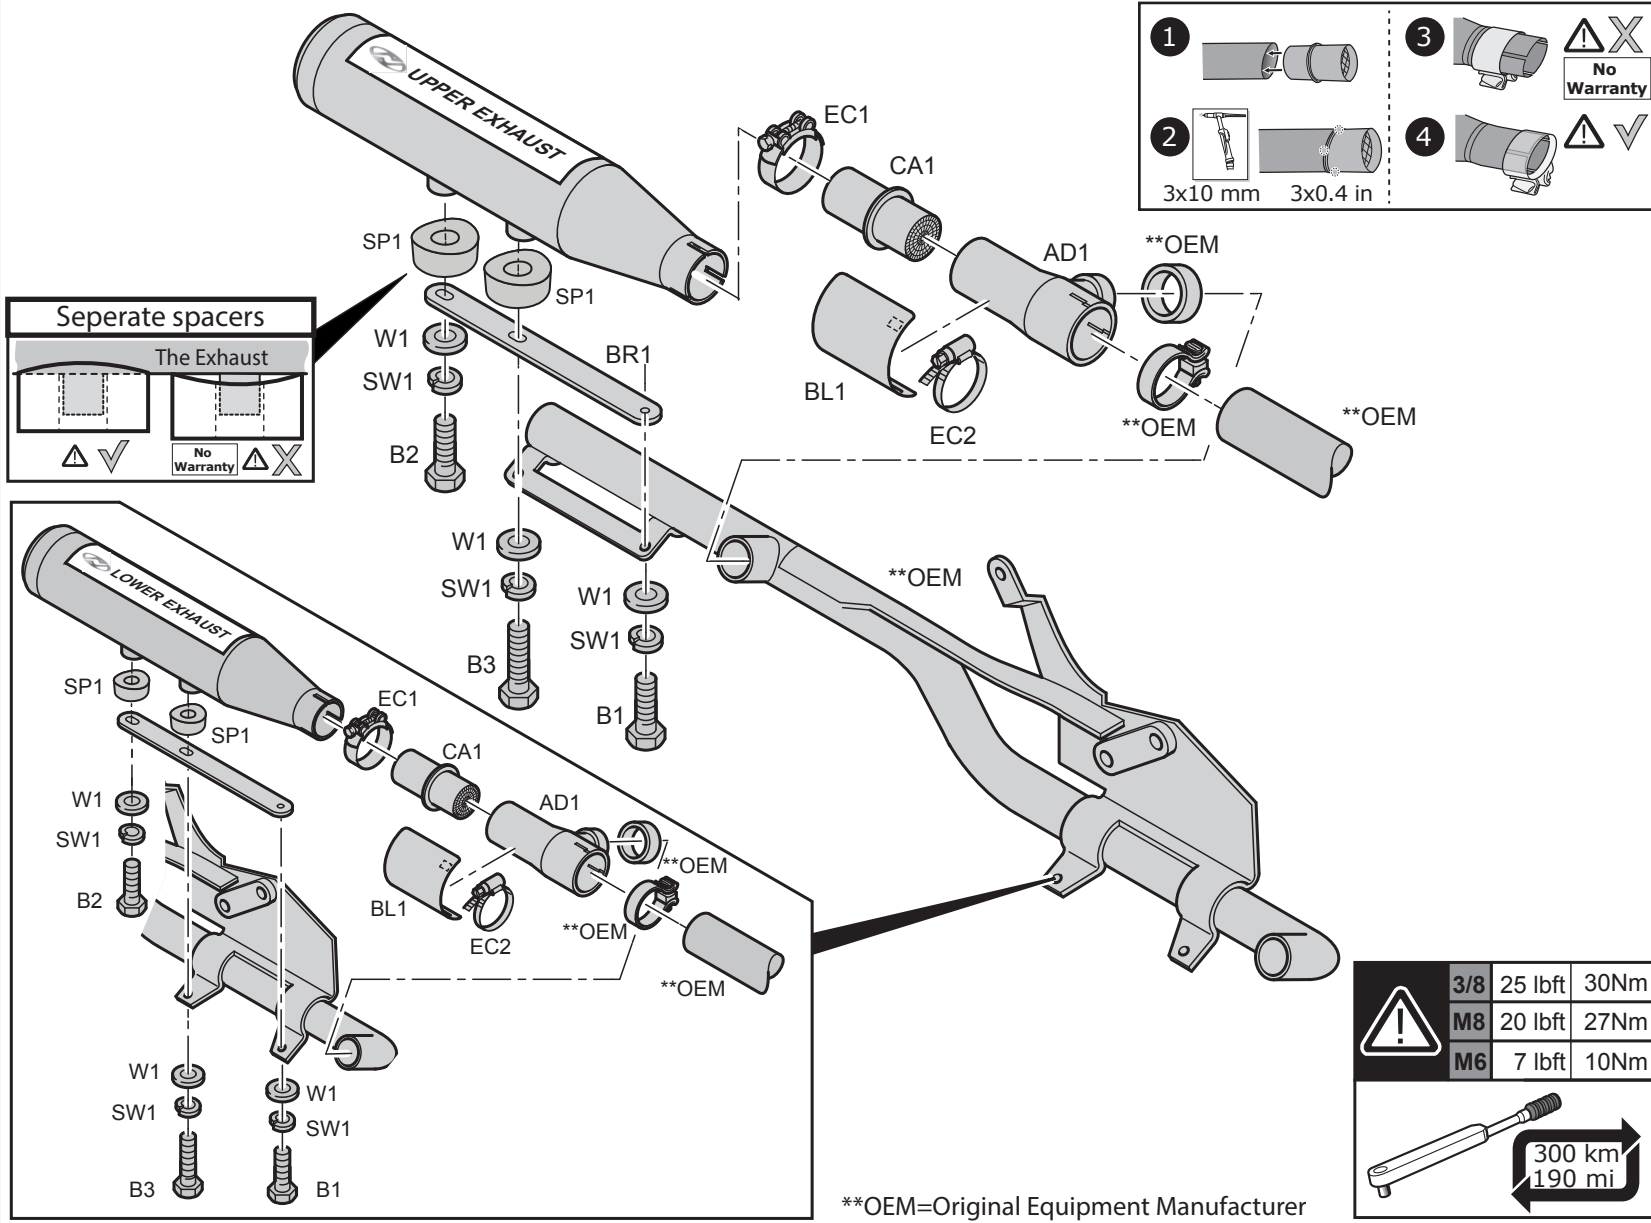

Dr. Tekill & Mr. Hyde®

Mounting set BE-301040 for Sportster 2004-2013 chrome

items required

Nr.	Size	Article Nr.	Qty.
B1	M8x16	BO-101056	2
B2	M8x20	BO-101064	2
B3	M8x25	BO-101065	2
BL1	chrome	AD-501014	2
BR1		BE-601013	2
CA1		DE-301261	2
EC1	48	EC-101110	2
EC2	32/50	EC-301132	2
SW1	M8	BO-101055	6
W1	M8	BO-101054	6
AD1		AD-101012	2
SP1	ø25x10	DE-601155	4

Note: may contain spare parts

DR-301040-05

11-08-2016