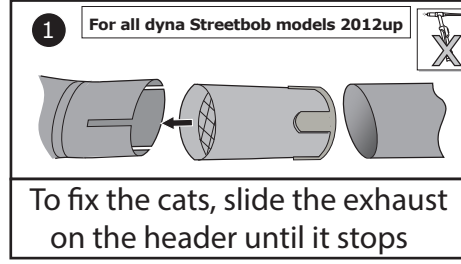

Dr. Jekyll & Mr. Hyde®

Mounting set BE-301042 for Dyna Streetbob 2007 Up

!	3/8	25 lbft	30Nm
	M8	20 lbft	27Nm
	M6	7 lbft	10Nm

300 km / 190 mi

items required			
Nr.	Size	Articl Nr.	
W1	M8	BO-101054	4
W2	M8x4	BO-101069	1
SW	M8	BO-101055	4
B1	M8x30	BO-101086	3
B2	M8x40	BO-101114	1
SP1	ø25x10	DE-601155	4