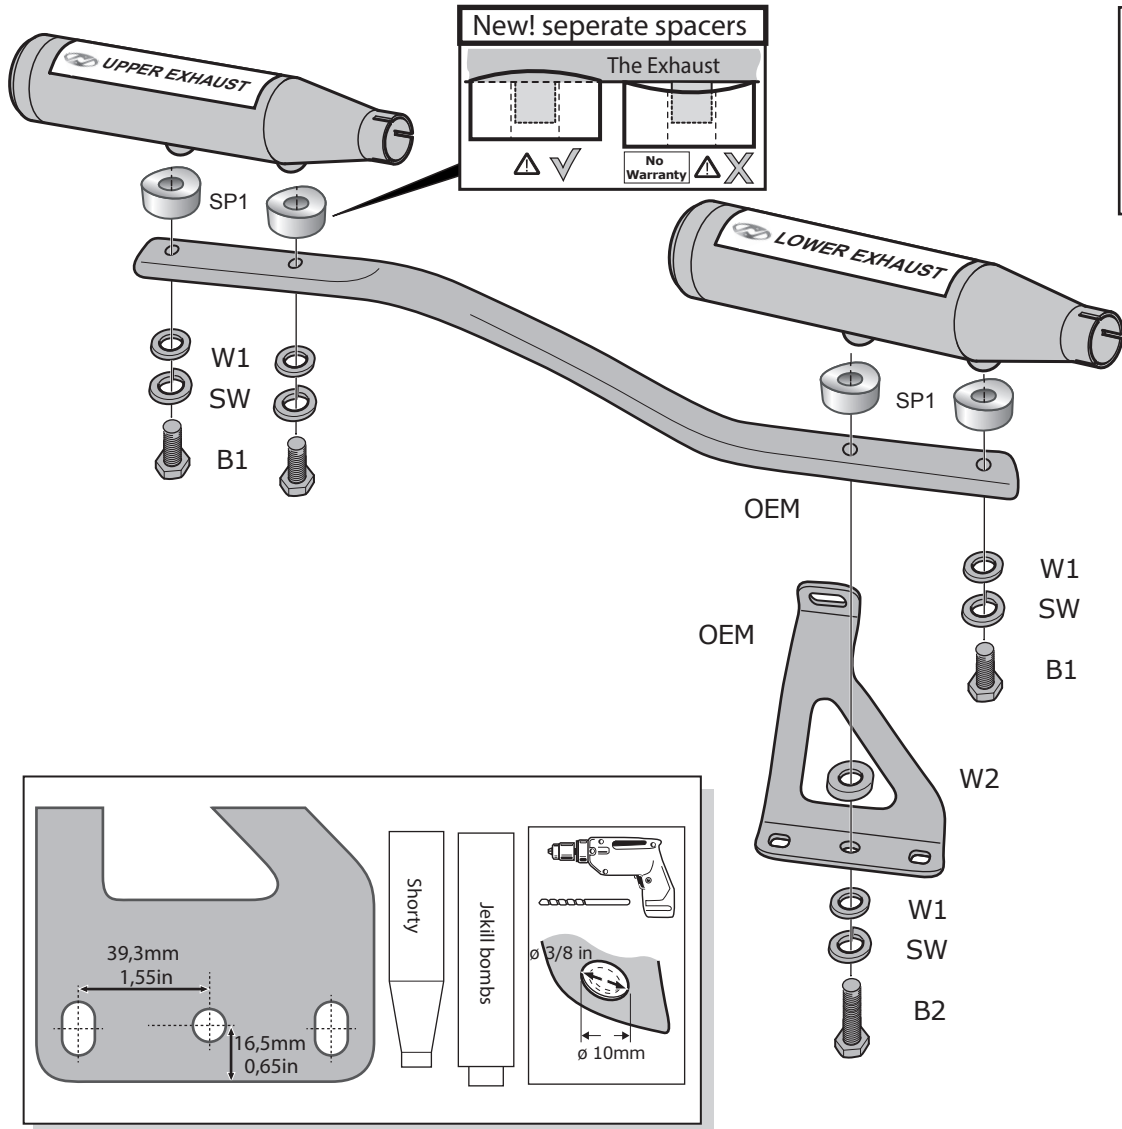

Dr. Jekyll & Mr. Hyde®

Mounting set BE-301042 for Dyna Streetbob 2007 Up

!	3/8	25 lbft	30Nm
	M8	20 lbft	27Nm
	M6	7 lbft	10Nm

300 km / 190 mi

items required			
Nr.	Size	Articl Nr.	
W1	M8	BO-101054	4
W2	M8x4	BO-101069	1
SW	M8	BO-101055	4
B1	M8x30	BO-101086	3
B2	M8x40	BO-101114	1
SP1	ø25x10	DE-601155	4

**OEM=Original Equipment Manufacturer

Note: may contain spare parts

* Dyna Streetbob (check price list for model classification)

DR-301042-05

9-2-2015