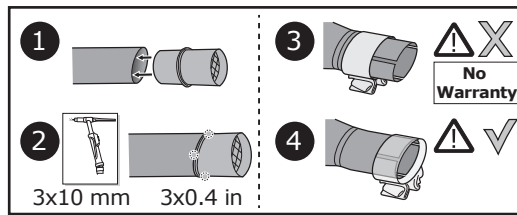

Dr. Jekyll & Mr. Hyde®

Mounting set BE-301042 for Dyna Streetbob 2007 Up

!	3/8	25 lbft	30Nm
	M8	20 lbft	27Nm
	M6	7 lbft	10Nm

300 km / 190 mi

items required			
Nr.	Size	Articl Nr.	
W1	M8	BO-101054	4
W2	M8x4	BO-101069	1
SW	M8	BO-101055	4
B1	M8x30	BO-101086	3
B2	M8x40	BO-101114	1
SP1	ø25x10	DE-601155	4

**OEM=Original Equipment Manufacturer

Note: may contain spare parts

* Dyna Streetbob (check price list for model classification)

DR-301042-05

9-2-2015