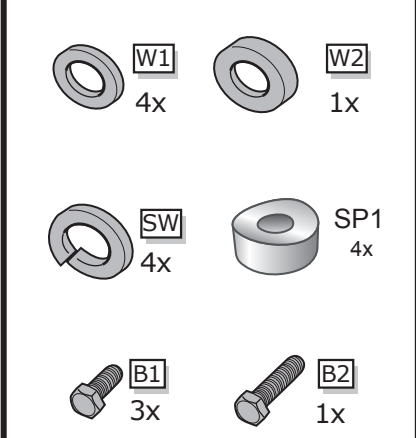

Dr. Jekyll & Mr. Hyde®

Mounting set BE-301042 for Dyna Streetbob 2007 Up

!	3/8	25 lbft	30Nm
	M8	20 lbft	27Nm
	M6	7 lbft	10Nm

300 km / 190 mi

items required			
Nr.	Size	Articl Nr.	
W1	M8	BO-101054	4
W2	M8x4	BO-101069	1
SW	M8	BO-101055	4
B1	M8x30	BO-101086	3
B2	M8x40	BO-101114	1
SP1	ø25x10	DE-601155	4

**OEM=Original Equipment Manufacturer

Note: may contain spare parts

* Dyna Streetbob (check price list for model classification)

DR-301042-05

9-2-2015