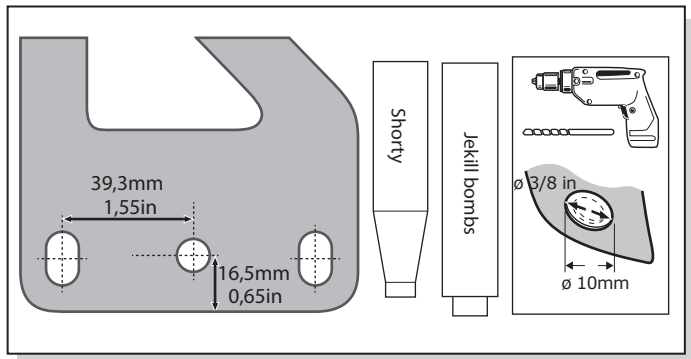

Dr. Jekyll & Mr. Hyde®

Mounting set BE-301042 for Dyna Streetbob 2007 Up

!	3/8	25 lbft	30Nm
	M8	20 lbft	27Nm
	M6	7 lbft	10Nm

300 km / 190 mi

items required			
Nr.	Size	Articl Nr.	
W1	M8	BO-101054	4
W2	M8x4	BO-101069	1
SW	M8	BO-101055	4
B1	M8x30	BO-101086	3
B2	M8x40	BO-101114	1
SP1	ø25x10	DE-601155	4

**OEM=Original Equipment Manufacturer

Note: may contain spare parts

* Dyna Streetbob (check price list for model classification)

DR-301042-05

9-2-2015