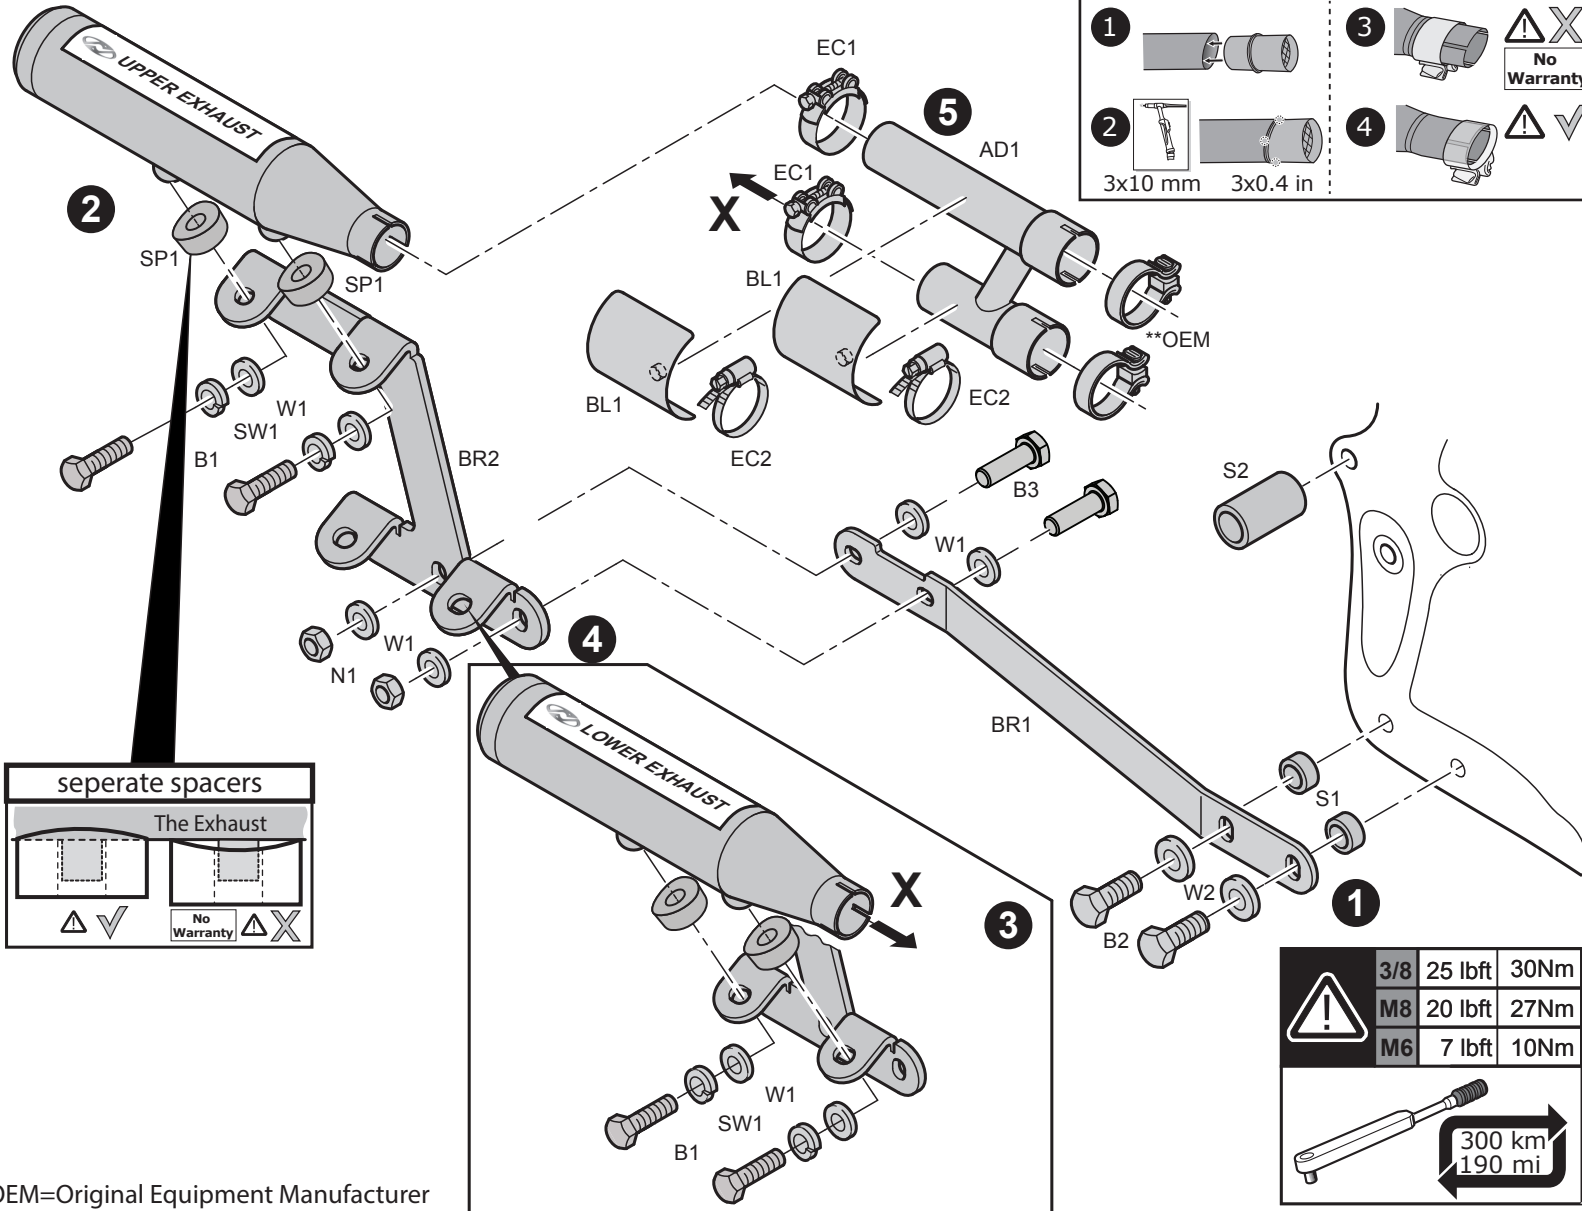

Dr. Tekill & Mr. Hyde® Mounting set BE-301050 for Softail *UPPER models 00-06 Black

**OEM=Original Equipment Manufacturer

items required

Nr.	Size	Article Nr.	Qty.
B1	M8x20	BO-101064	4
B2	3/8-16	BO-101070	2
B3	M8x25	BO-101065	2
AD1		AD-101013	1
BL1		AD-601014	2
BR1		BE-601010	1
BR2		BE-601020	1
EC1	48	EC-101110	2
EC2	32/50	EC-301132	2
N1	M8	BO-101209	2
S1	Ø22x9	BE-601050	2
S2	Ø20x45	BE-601055	1
SW1	M8	BO-101055	4
W1	M8	BO-101054	8
W2	M10	BO-101068	2
SP1	Ø25x10	DE-601155	4

B1 4x		B2 2x	
B3 2x		N1 2x	
S1 2x		S2 1x	
SW1 4x		W1 8x	
W2 2x		SP1 4x	
EC1 2x		EC2 2x	
AD1 1x		BL1 2x	
BR1 1x		BR2 1x	

Note: may contain spare parts

*Softail UPPER (check price list for model classification)

DR-301050-05 17-08-2016