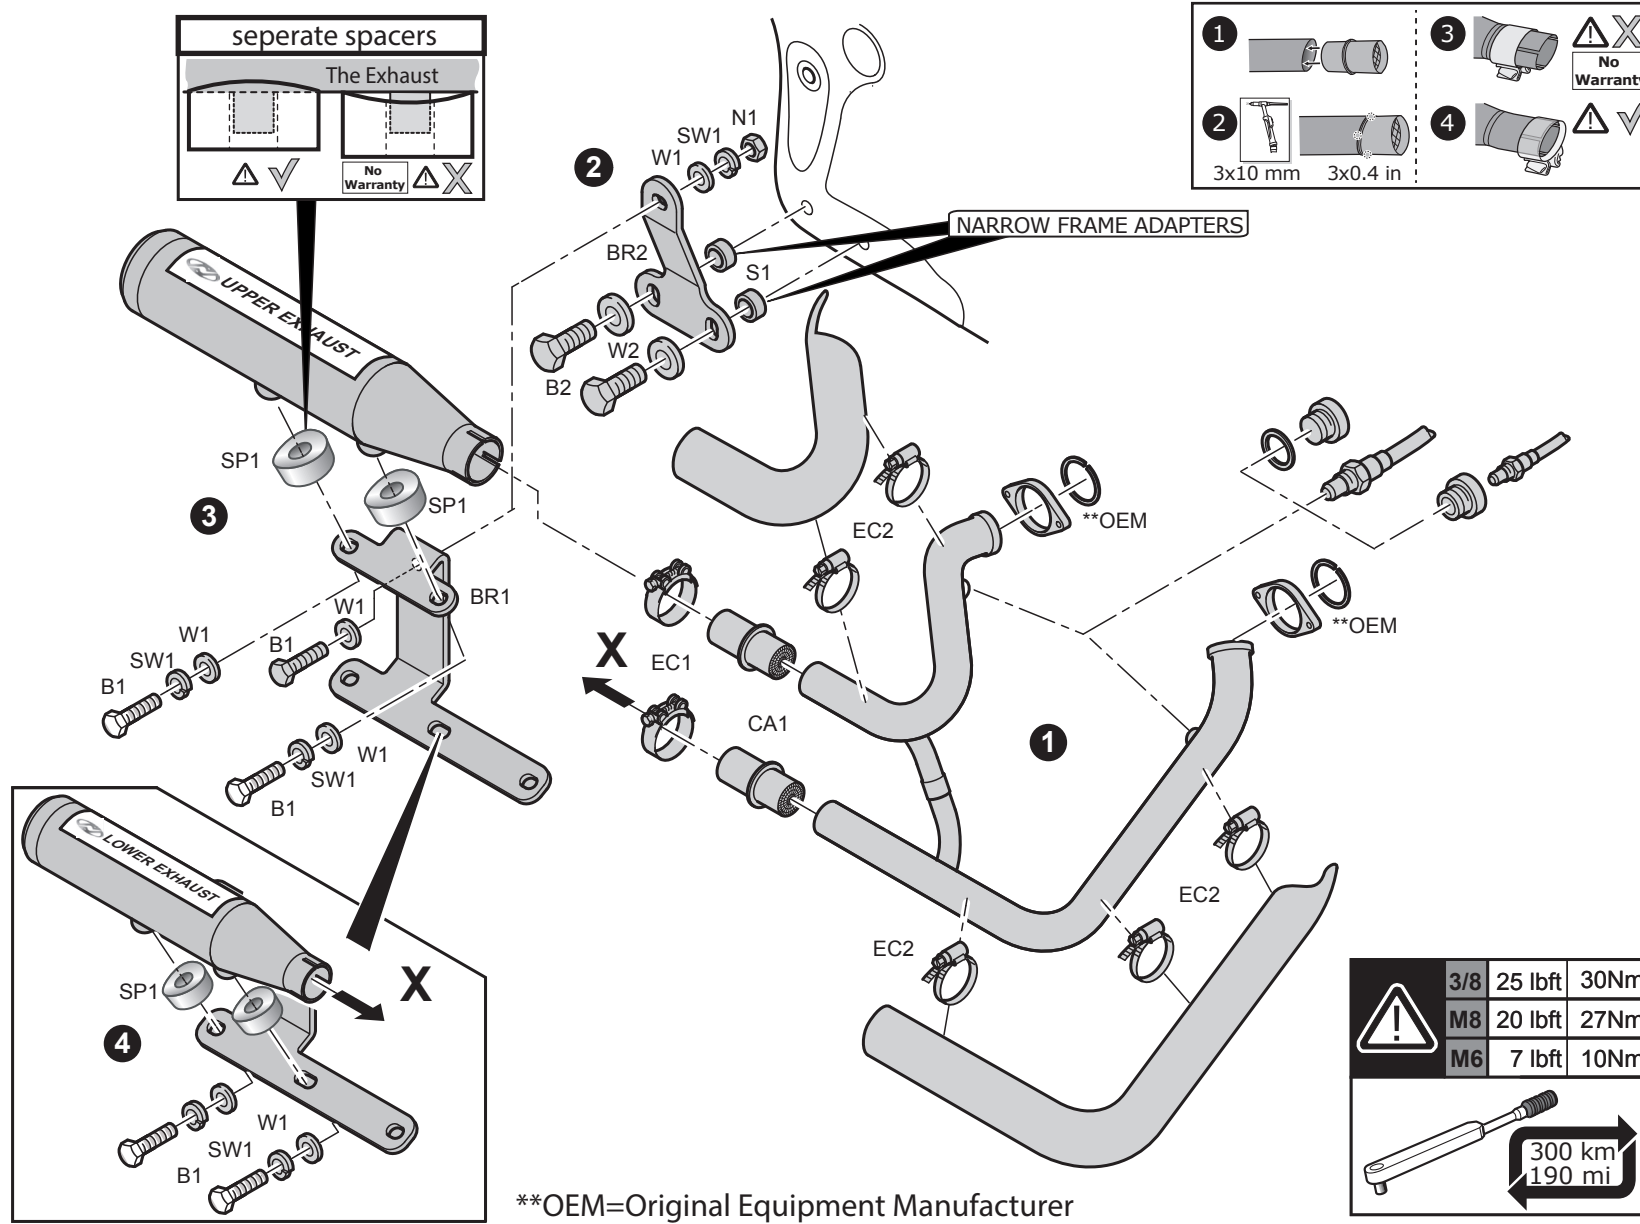

Dr. Tekill & Mr. Hyde®

Mounting set BE-301053 for \*all Softail models 1984 up

items required			
Nr.	Size	Article Nr.	Qty.
B1	M8x20	BO-101064	5
B2	3/8-16	BO-101070	2
BR1		BE-601062	1
BR2		BE-601068	1
EC1	48	EC-301110	2
EC2	32/50	EC-301132	5
N1	M8	BO-101063	1
S1	ø22x9	BE-601050	2
SW1	M8	BO-101055	5
W1	M8	BO-101054	6
W2	M10	BO-101068	2
CA1	optional	DE-301261	2
SP1	ø25x10	DE-601155	4

Note: may contain spare parts

\* Excluding Kickstart Models

DR-301053-05 06-07-2016