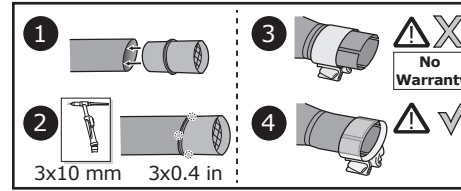

Dr. Tekill & Mr. Hyde®

Mounting set BE-301053 for \*all Softail models 1984 up

items required			
Nr.	Size	Article Nr.	Qty.
B1	M8x20	BO-101064	5
B2	3/8-16	BO-101070	2
BR1		BE-601062	1
BR2		BE-601068	1
EC1	48	EC-301110	2
EC2	32/50	EC-301132	5
N1	M8	BO-101063	1
S1	ø22x9	BE-601050	2
SW1	M8	BO-101055	5
W1	M8	BO-101054	6
W2	M10	BO-101068	2
CA1	optional	DE-301261	2
SP1	ø25x10	DE-601155	4