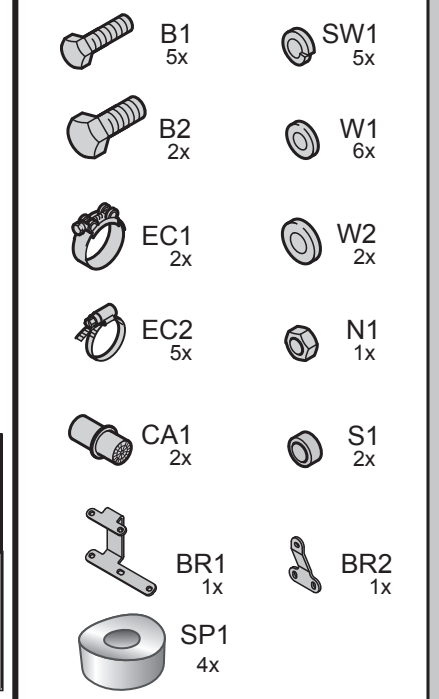

Dr. Tekill & Mr. Hyde®

Mounting set BE-301053 for \*all Softail models 1984 up

items required			
Nr.	Size	Article Nr.	Qty.
B1	M8x20	BO-101064	5
B2	3/8-16	BO-101070	2
BR1		BE-601062	1
BR2		BE-601068	1
EC1	48	EC-301110	2
EC2	32/50	EC-301132	5
N1	M8	BO-101063	1
S1	ø22x9	BE-601050	2
SW1	M8	BO-101055	5
W1	M8	BO-101054	6
W2	M10	BO-101068	2
CA1	optional	DE-301261	2
SP1	ø25x10	DE-601155	4

Note: may contain spare parts

\* Excluding Kickstart Models

DR-301053-05 06-07-2016