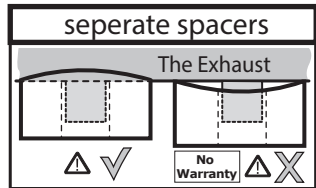

Dr. Tekill & Mr. Hyde®

Mounting set BE-301053 for \*all Softail models 1984 up

items required			
Nr.	Size	Article Nr.	Qty.
B1	M8x20	BO-101064	5
B2	3/8-16	BO-101070	2
BR1		BE-601062	1
BR2		BE-601068	1
EC1	48	EC-301110	2
EC2	32/50	EC-301132	5
N1	M8	BO-101063	1
S1	ø22x9	BE-601050	2
SW1	M8	BO-101055	5
W1	M8	BO-101054	6
W2	M10	BO-101068	2
CA1	optional	DE-301261	2
SP1	ø25x10	DE-601155	4