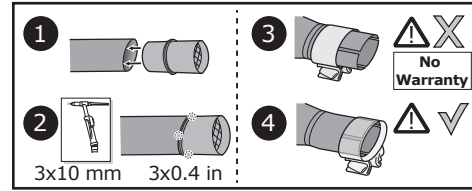

Dr. Tekill & Mr. Hyde®

Mounting set BE-301054 for all Dyna models 2007 up\*

\*\*OEM=Original Equipment Manufacturer

items required			
Nr.	Size	Article Nr.	Qty.
B1	M8x20	BO-101064	5
BR1		BE-601062	1
BR2		BE-601061	1
EC1	44/47	EC-101010	2
EC2	32/52	EC-301032	5
N1	M8	BO-101063	1
S1	optional	BE-601081	1
SW1	M8	BO-101055	5
W1	M8	BO-101054	6
CA1	optional	DE-301261	2
SP1	ø25x10	DE-601155	4