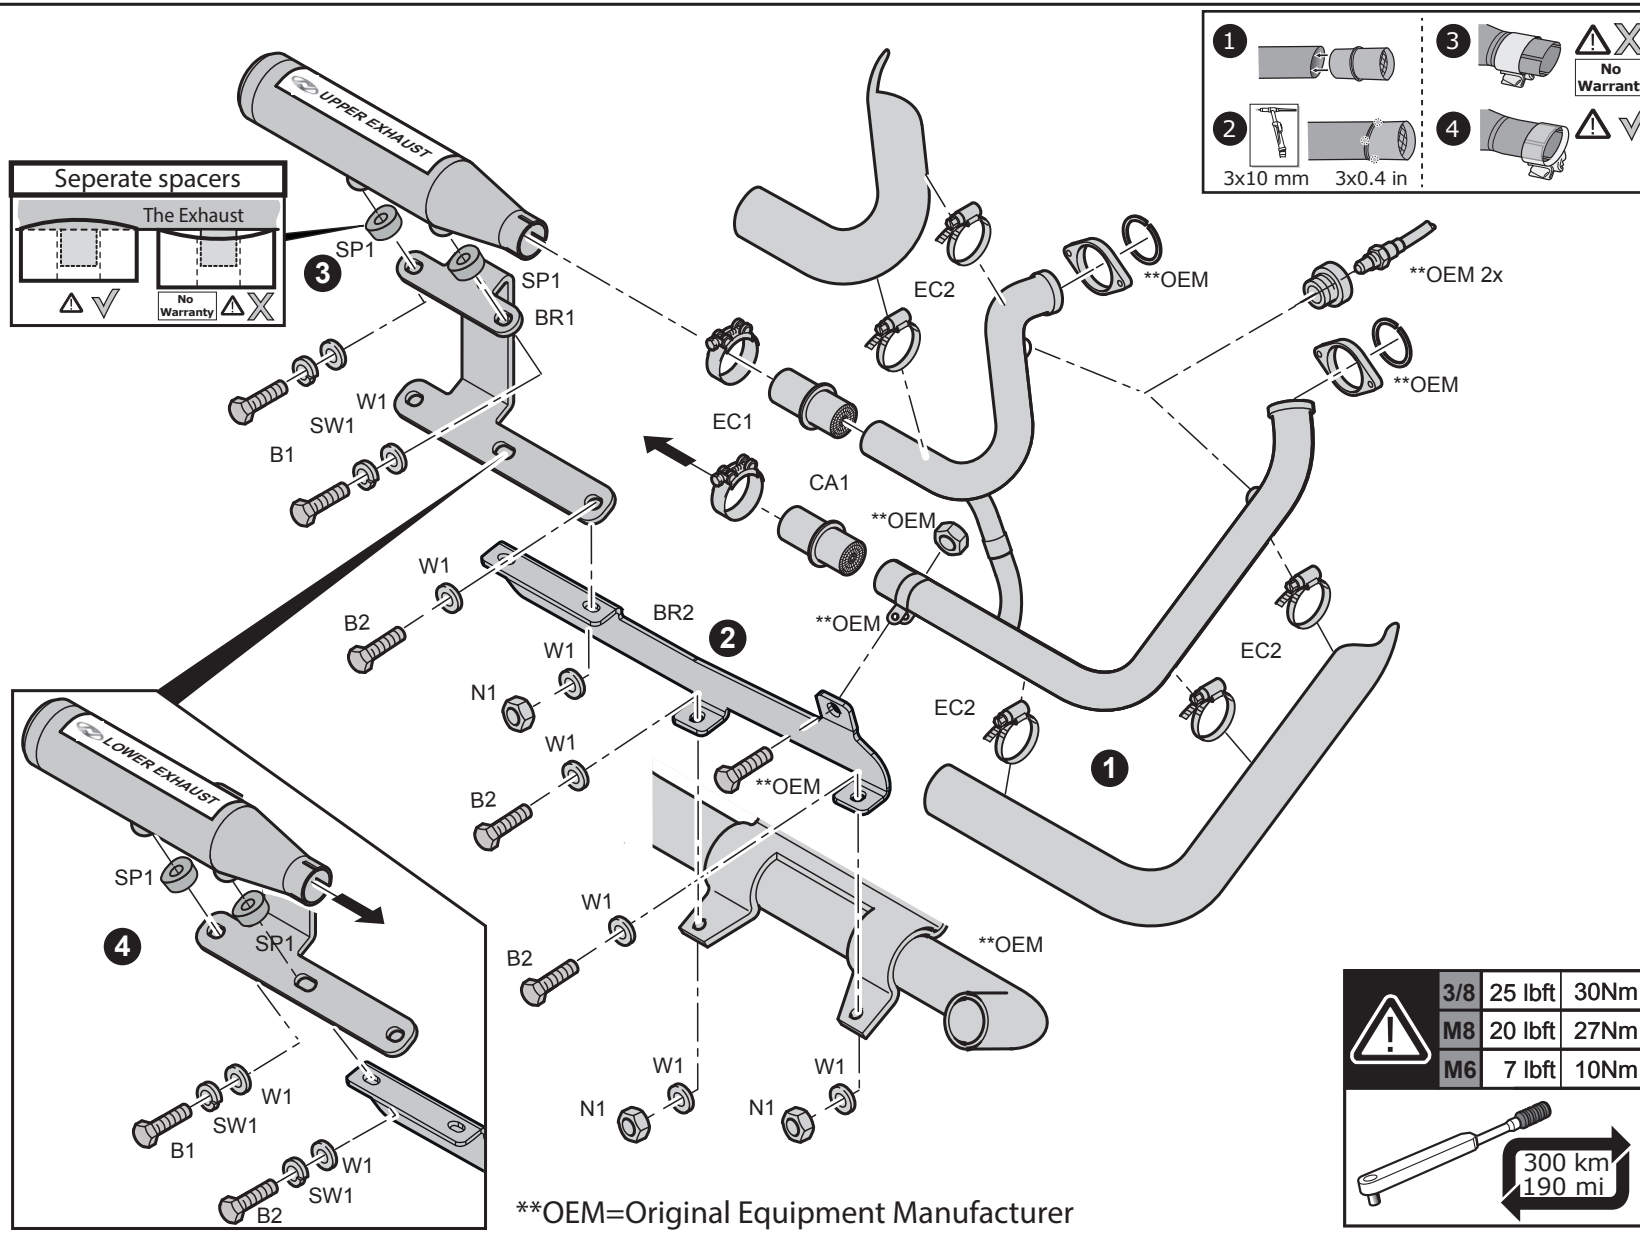

Dr. Tekill & Mr. Hyde®

Mounting set BE-301071 for all\* Sportster models 2014up

<b>1</b>		<b>3</b>		<b>No Warranty</b>
<b>2</b>		<b>4</b>		<b>✓</b>
	3x10 mm	3x0.4 in		

Seperate spacers

The Exhaust

<b>✓</b>	<b>No Warranty</b>

	<b>3/8</b>	25 lbft	30Nm
	<b>M8</b>	20 lbft	27Nm
	<b>M6</b>	7 lbft	10Nm

**300 km  
190 mi**

\*\*OEM=Original Equipment Manufacturer

items required

Nr.	Size	Article Nr.	Qty.
B1	M8x20	BO-101064	3
B2	M8x25	BO-101065	4
BR1		BE-601062	1
BR2		BE-601097	1
EC1	48	EC-101110	2
EC2	32/50	EC-301132	5
N1	M8	BO-101209	3
SW1	M8	BO-101055	4
W1	M8	BO-101054	10
CA1	optional	DE-301261	2
SP1	Ø25x10	DE-601155	4

B1 3x		B2 4x	
W1 10x		N1 3x	
SW1 4x		SP1 4x	
EC1 2x		EC2 5x	
CA1 2x			
BR1 1x			
BR2 1x			

Note: may contain spare parts

\*Not suitable for mid control models

DR-301071-05 17-08-2016